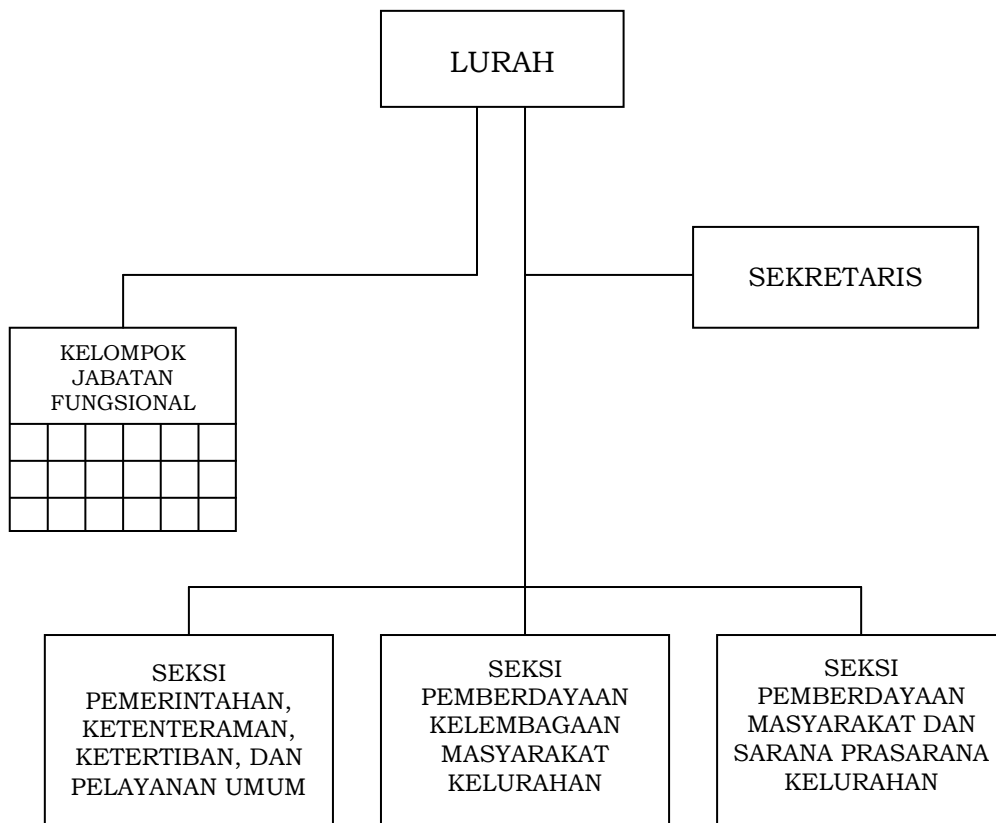

LAMPIRAN XXVIII
PERATURAN WALIKOTA PASURUAN
NOMOR 50 TAHUN 2016
TENTANG
SUSUNAN ORGANISASI DAN TATA
KERJA PERANGKAT DAERAH

BAGAN SUSUNAN ORGANISASI
KELURAHAN

Salinan sesuai dengan aslinya
KEPALA BAGIAN HUKUM

YUDHI HARNENDRO, SH, M.Si
Pembina Tk. I
NIP. 19681027 199403 1 008

WALIKOTA PASURUAN,

Ttd,

SETIYONO