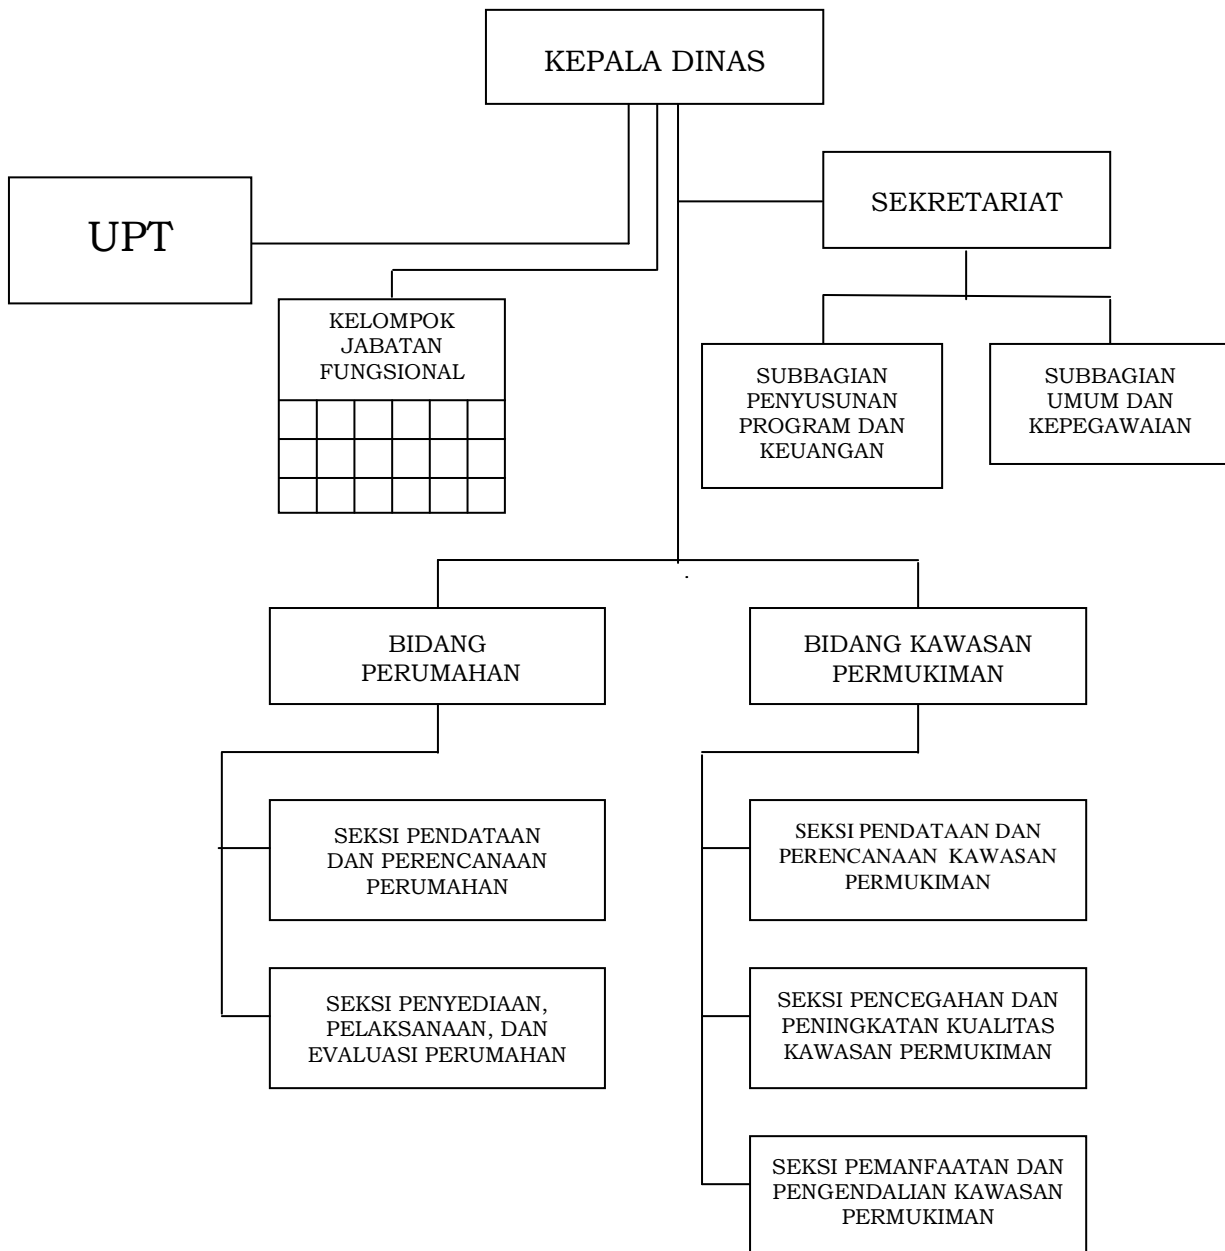

LAMPIRAN VII
PERATURAN WALIKOTA PASURUAN
NOMOR 50 TAHUN 2016
TENTANG
SUSUNAN ORGANISASI DAN TATA
KERJA PERANGKAT DAERAH

BAGAN SUSUNAN ORGANISASI
DINAS PERUMAHAN RAKYAT DAN KAWASAN PERMUKIMAN

Salinan sesuai dengan aslinya
KEPALA BAGIAN HUKUM

YUDHI HARNENDRO, SH, M.Si
Pembina Tk. I
NIP. 19681027 199403 1 008

WALIKOTA PASURUAN,

Ttd,

SETIYONO