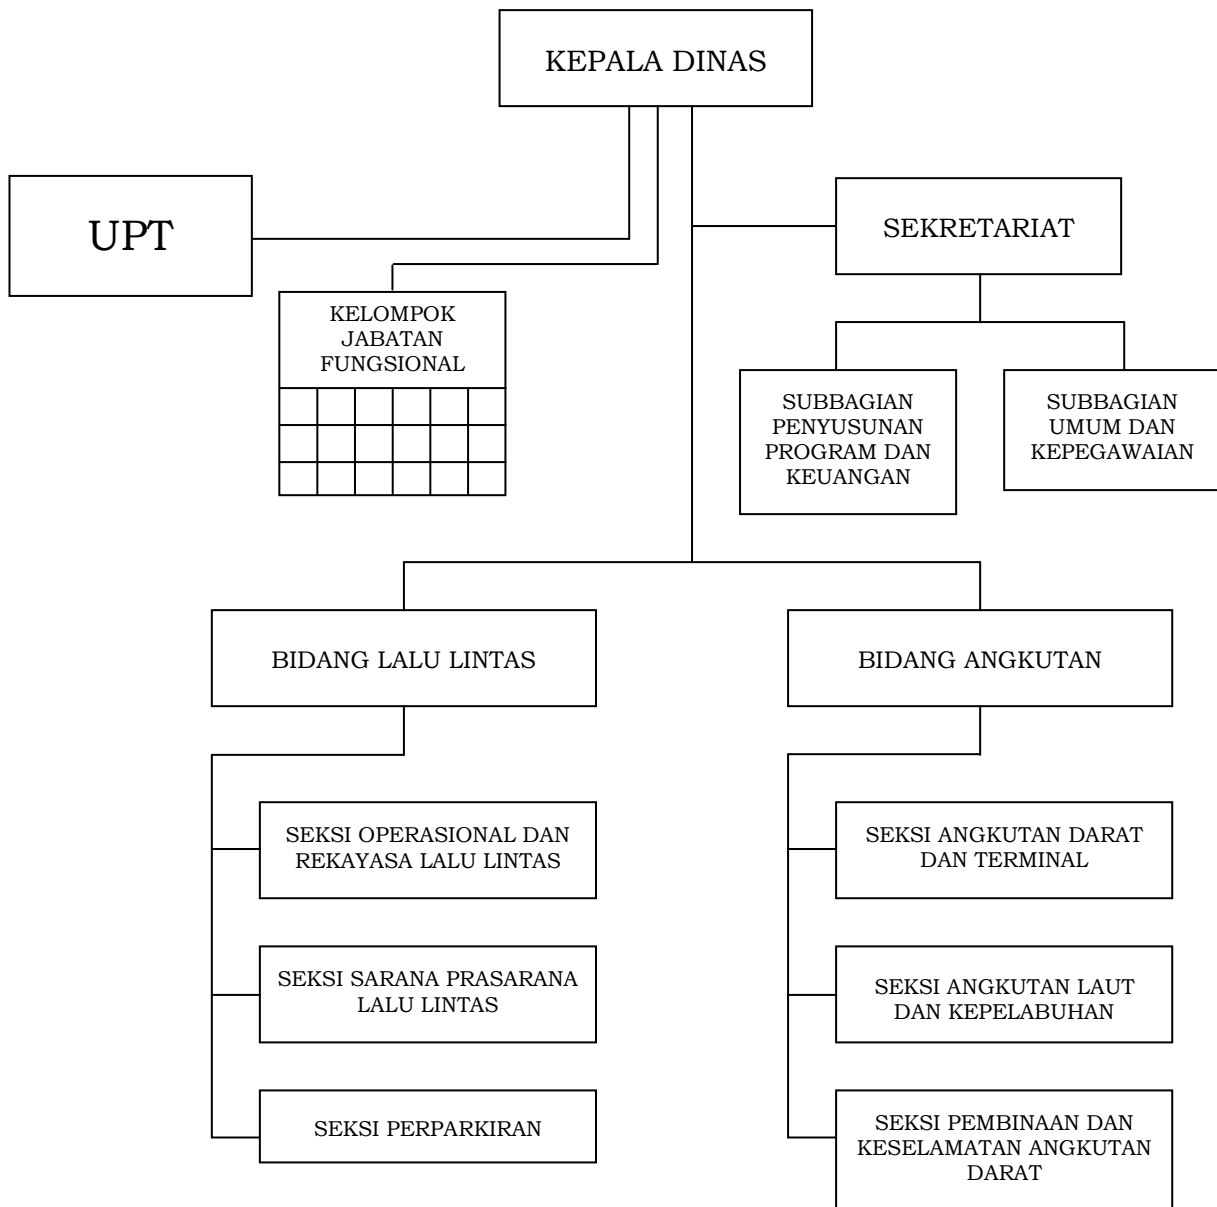

LAMPIRAN XIII
PERATURAN WALIKOTA PASURUAN
NOMOR 50 TAHUN 2016
TENTANG
SUSUNAN ORGANISASI DAN TATA
KERJA PERANGKAT DAERAH

BAGAN SUSUNAN ORGANISASI
DINAS PERHUBUNGAN

Salinan sesuai dengan aslinya
KEPALA BAGIAN HUKUM

YUDHI HARNENDRO, SH, M.Si
Pembina Tk. I
NIP. 19681027 199403 1 008

WALIKOTA PASURUAN,

Ttd,

SETIYONO