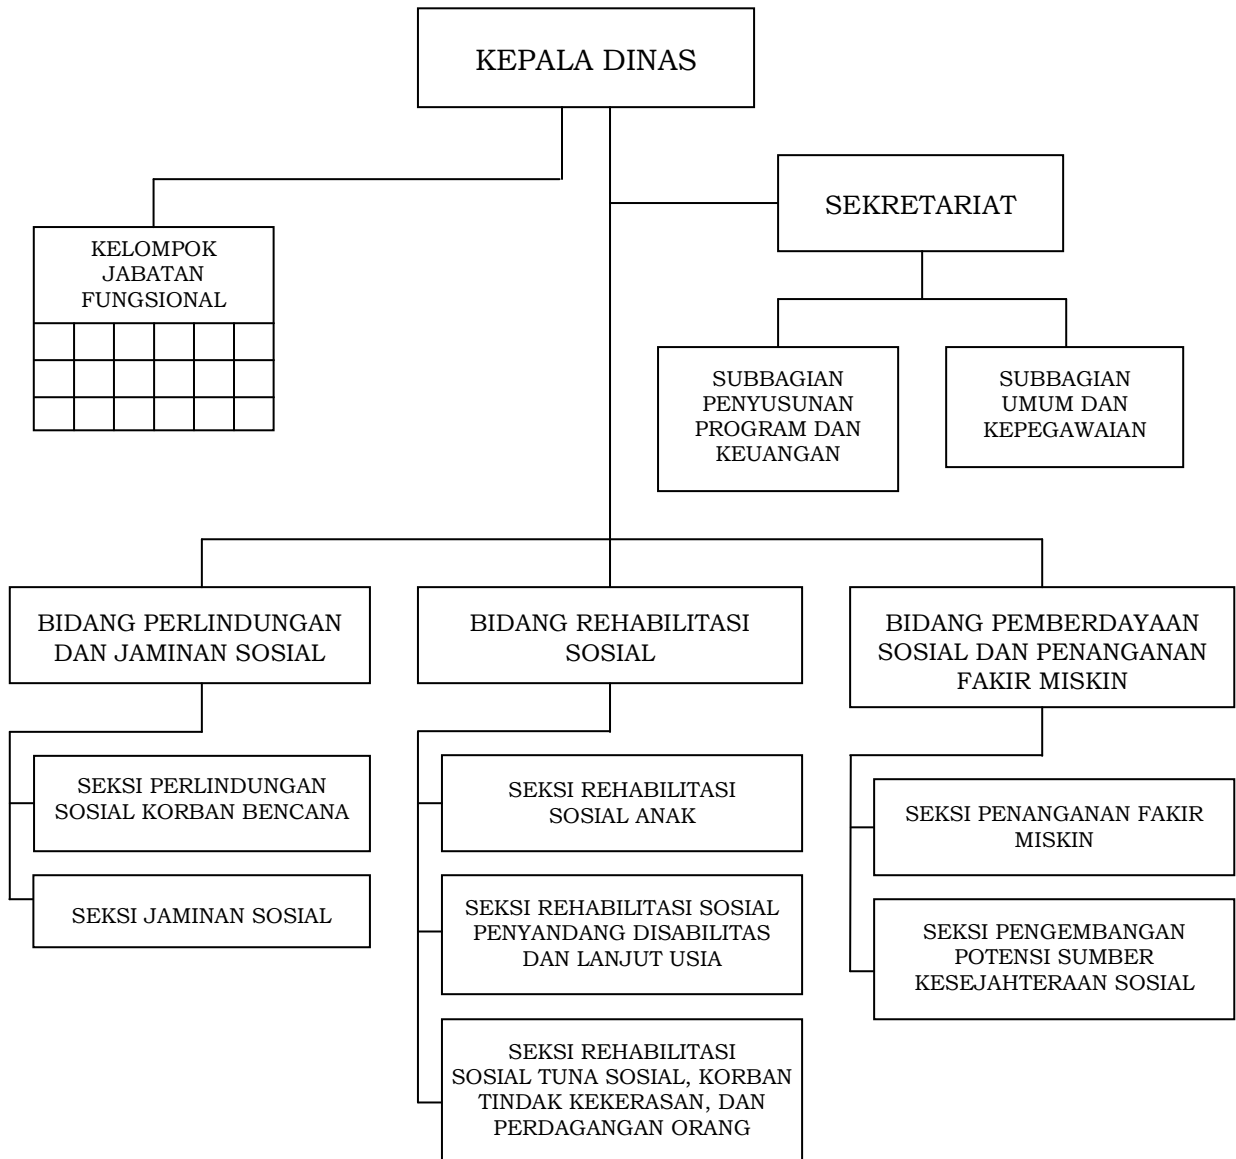

LAMPIRAN VIII
PERATURAN WALIKOTA PASURUAN
NOMOR 50 TAHUN 2016
TENTANG
SUSUNAN ORGANISASI DAN TATA
KERJA PERANGKAT DAERAH

BAGAN SUSUNAN ORGANISASI
DINAS SOSIAL

Salinan sesuai dengan aslinya
KEPALA BAGIAN HUKUM

WALIKOTA PASURUAN,

Ttd,

YUDHI HARNENDRO, SH, M.Si
Pembina Tk. I
NIP. 19681027 199403 1 008

SETIYONO