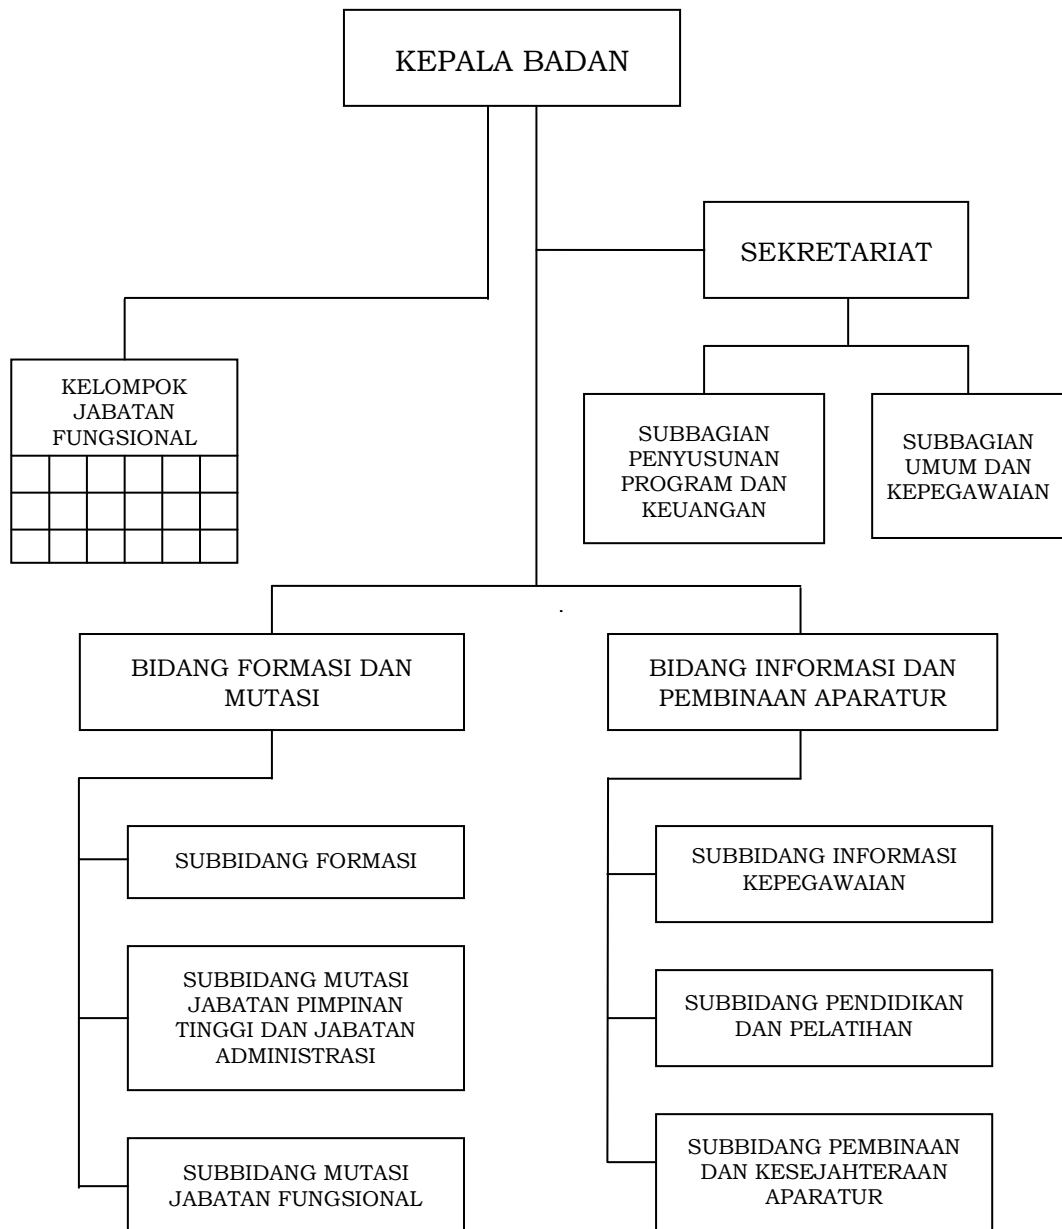

LAMPIRAN XXIV
PERATURAN WALIKOTA PASURUAN
NOMOR 50 TAHUN 2016
TENTANG
SUSUNAN ORGANISASI DAN TATA
KERJA PERANGKAT DAERAH

BAGAN SUSUNAN ORGANISASI
BADAN KEPEGAWAIAN DAERAH

Salinan sesuai dengan aslinya
KEPALA BAGIAN HUKUM

YUDHI HARNENDRO, SH, M.Si
Pembina Tk. I
NIP. 19681027 199403 1 008

WALIKOTA PASURUAN,

Ttd,

SETIYONO