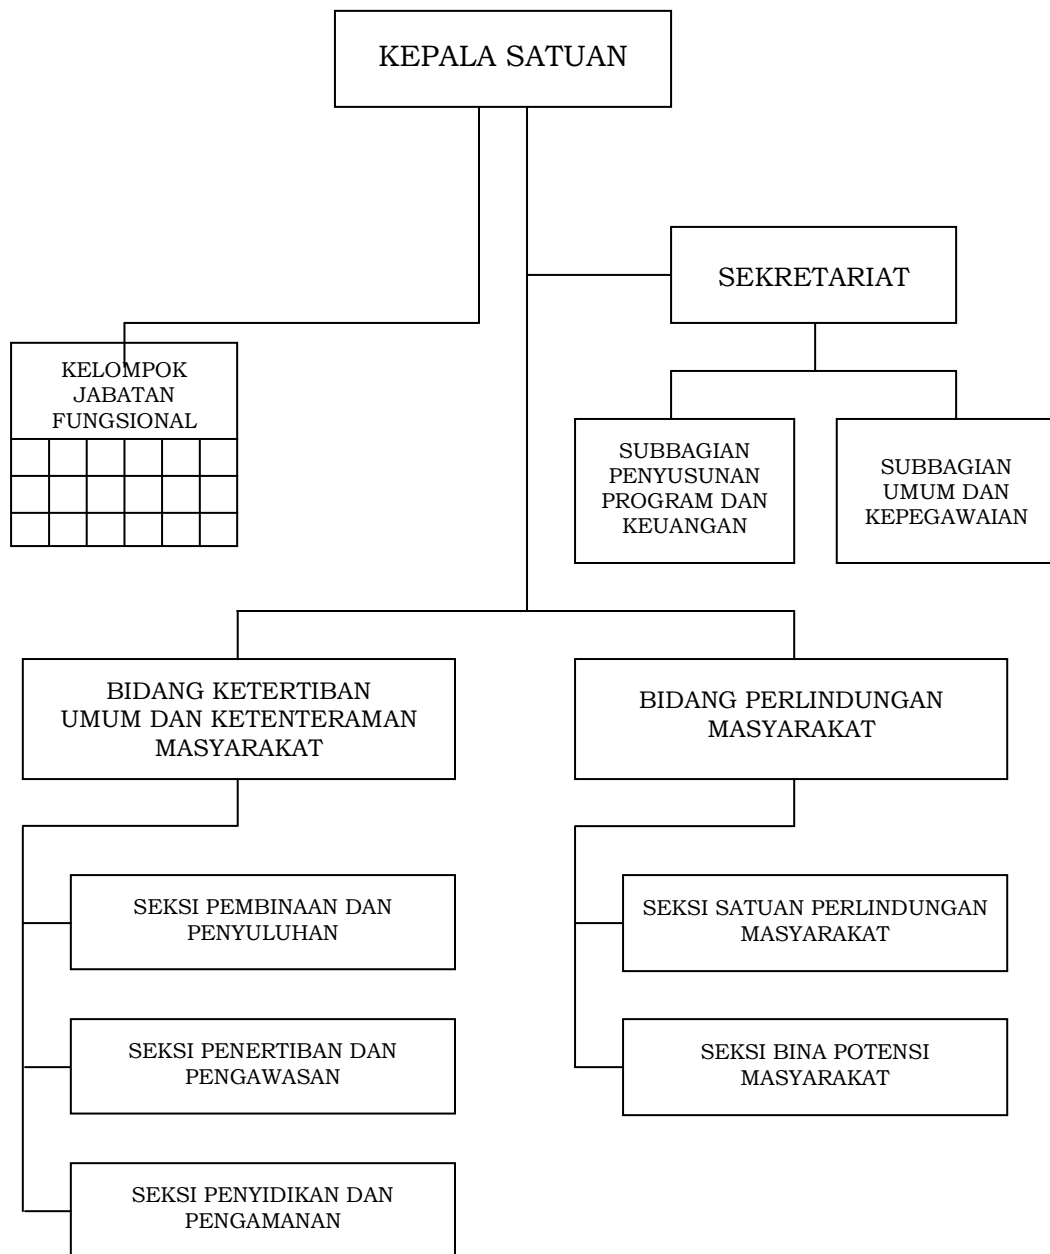

LAMPIRAN XXII
PERATURAN WALIKOTA PASURUAN
NOMOR 50 TAHUN 2016
TENTANG
SUSUNAN ORGANISASI DAN TATA
KERJA PERANGKAT DAERAH

BAGAN SUSUNAN ORGANISASI
SATUAN POLISI PAMONG PRAJA

Salinan sesuai dengan aslinya
KEPALA BAGIAN HUKUM

YUDHI HARNENDRO, SH, M.Si
Pembina Tk. I
NIP. 19681027 199403 1 008

WALIKOTA PASURUAN,

Ttd,

SETIYONO