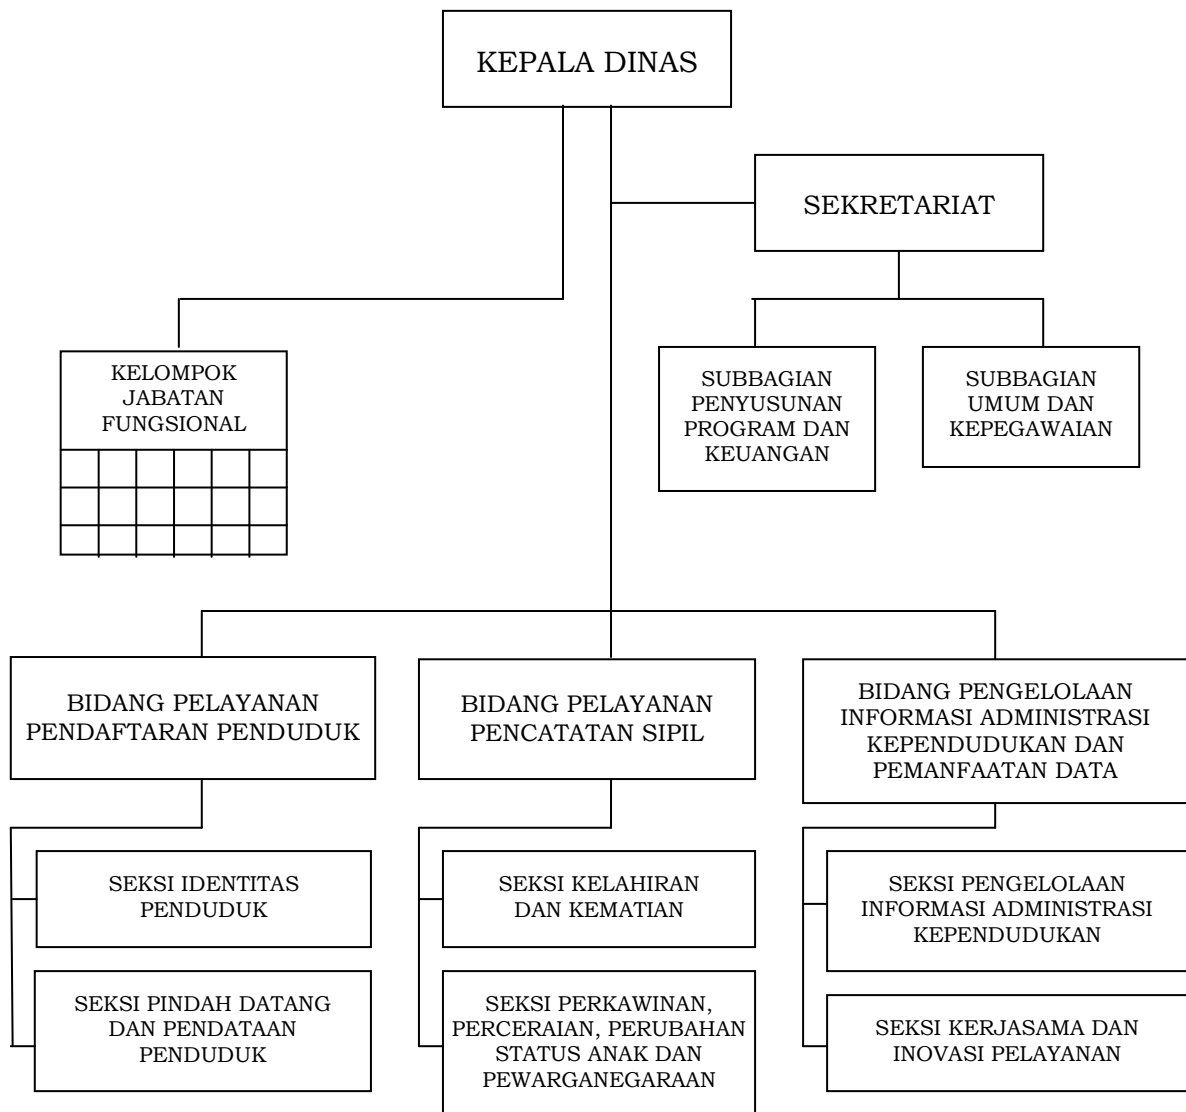

LAMPIRAN XII
PERATURAN WALIKOTA PASURUAN
NOMOR 50 TAHUN 2016
TENTANG
SUSUNAN ORGANISASI DAN TATA
KERJA PERANGKAT DAERAH

BAGAN SUSUNAN ORGANISASI
DINAS KEPENDUDUKAN DAN PENCATATAN SIPIL

Salinan sesuai dengan aslinya
KEPALA BAGIAN HUKUM

YUDHI HARNENDRO, SH, M.Si
Pembina Tk. I
NIP. 19681027 199403 1 008

WALIKOTA PASURUAN,

Ttd,

SETIYONO