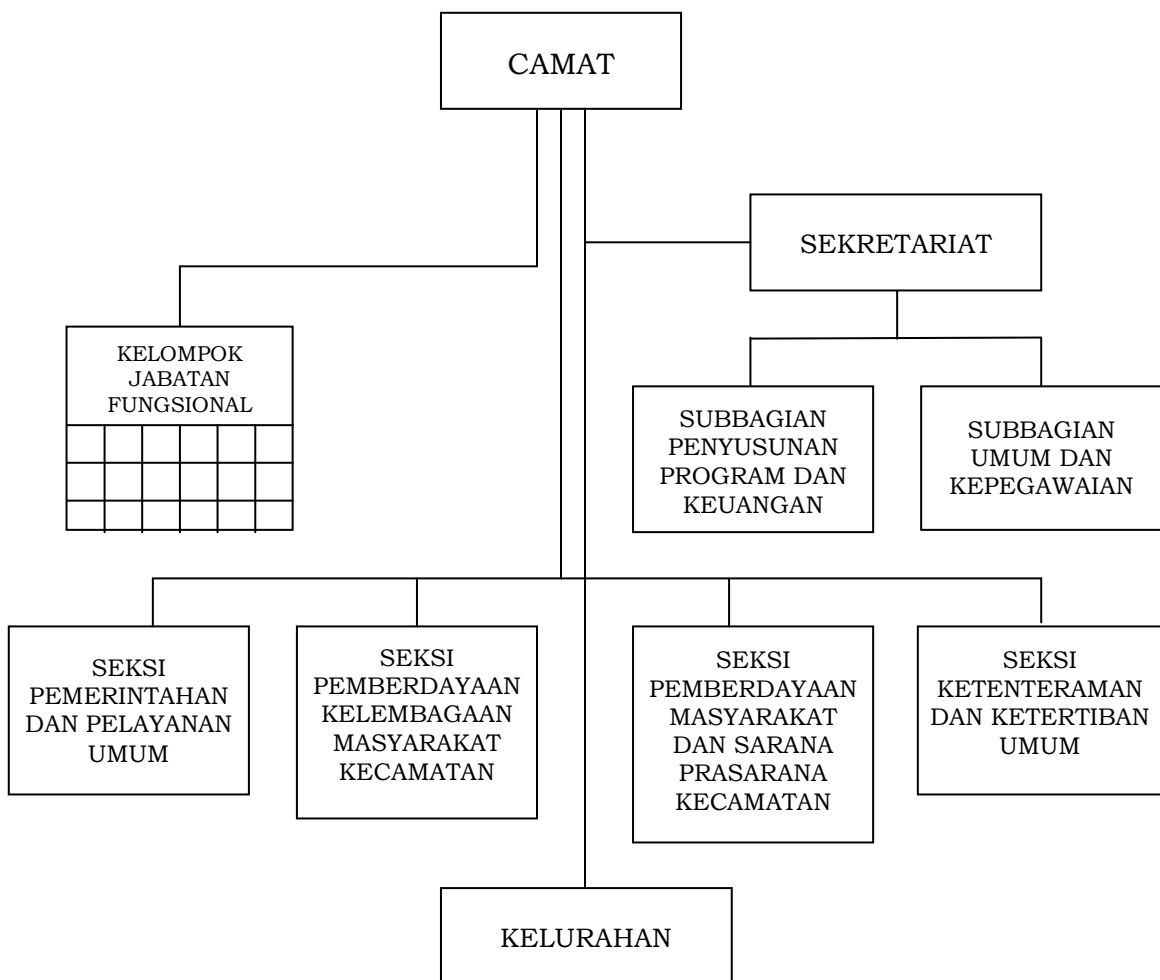

LAMPIRAN XXVII
PERATURAN WALIKOTA PASURUAN
NOMOR 50 TAHUN 2016
TENTANG
SUSUNAN ORGANISASI DAN TATA
KERJA PERANGKAT DAERAH

BAGAN SUSUNAN ORGANISASI
KECAMATAN

Salinan sesuai dengan aslinya
KEPALA BAGIAN HUKUM

YUDHI HARNENDRO, SH, M.Si
Pembina Tk. I
NIP. 19681027 199403 1 008

WALIKOTA PASURUAN,

Ttd,

SETIYONO