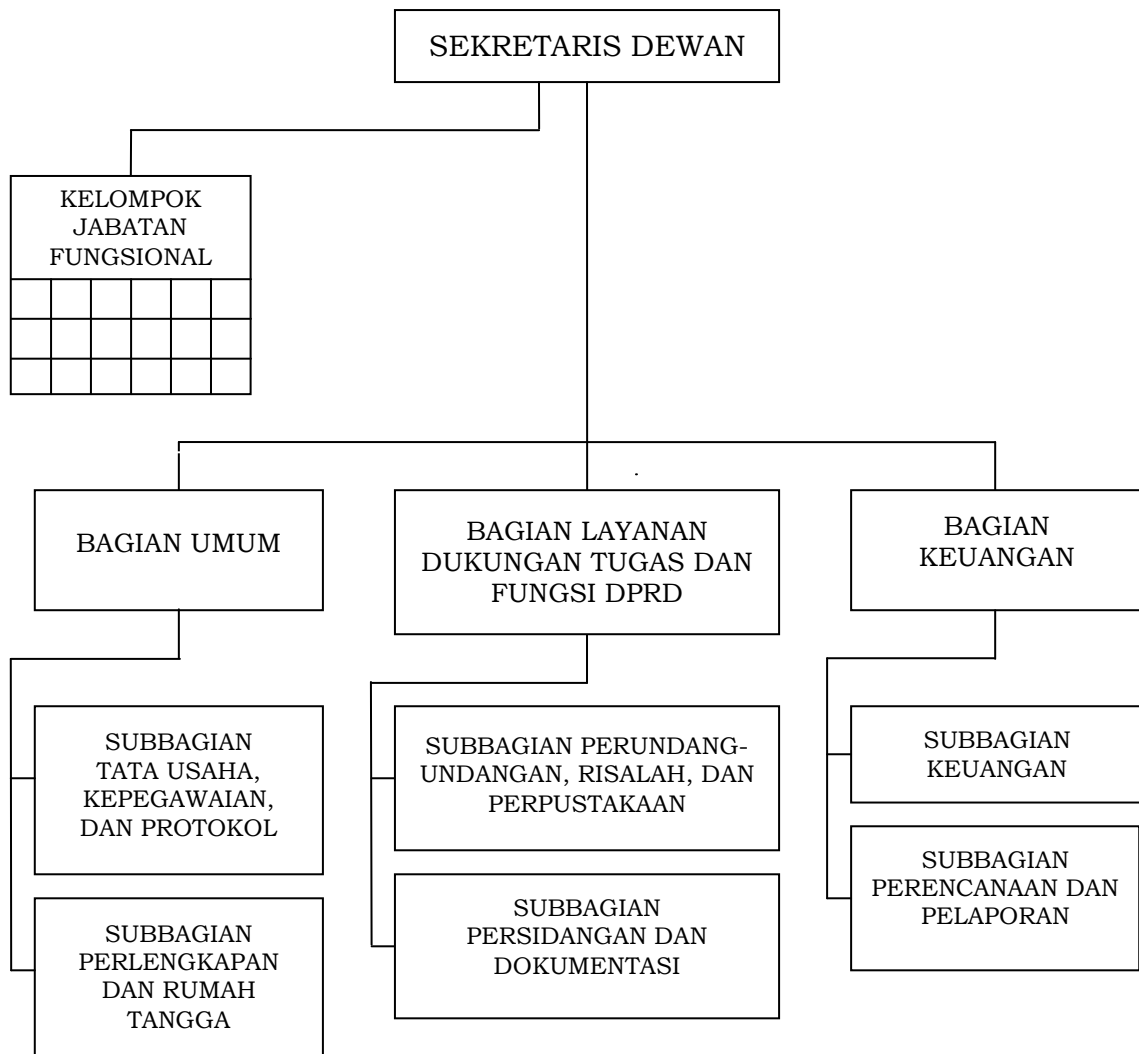

LAMPIRAN II
PERATURAN WALIKOTA PASURUAN
NOMOR 50 TAHUN 2016
TENTANG
SUSUNAN ORGANISASI DAN TATA
KERJA PERANGKAT DAERAH

BAGAN SUSUNAN ORGANISASI
SEKRETARIAT DPRD

Salinan sesuai dengan aslinya
KEPALA BAGIAN HUKUM

YUDHI HARNENDRO, SH, M.Si
Pembina Tk. I
NIP. 19681027 199403 1 008

WALIKOTA PASURUAN,

Ttd,

SETIYONO