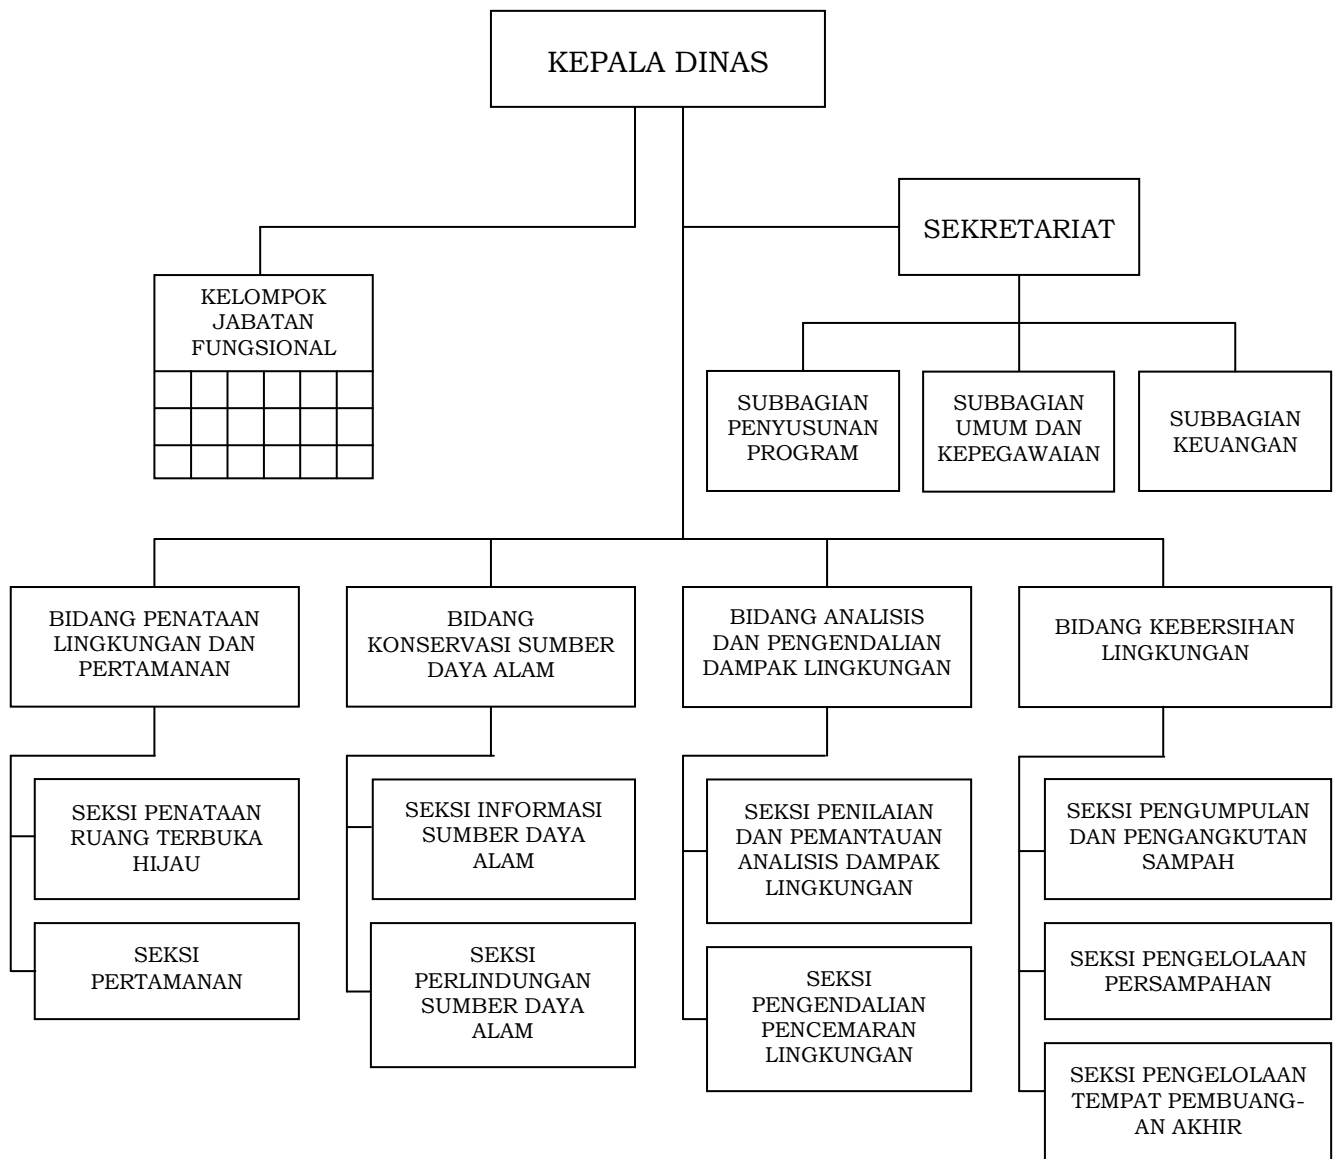

LAMPIRAN XI
PERATURAN WALIKOTA PASURUAN
NOMOR 50 TAHUN 2016
TENTANG
SUSUNAN ORGANISASI DAN TATA
KERJA PERANGKAT DAERAH

BAGAN SUSUNAN ORGANISASI
DINAS LINGKUNGAN HIDUP, KEBERSIHAN, DAN PERTAMANAN

Salinan sesuai dengan aslinya
KEPALA BAGIAN HUKUM

YUDHI HARNENDRO, SH, M.Si
Pembina Tk. I
NIP. 19681027 199403 1 008

WALIKOTA PASURUAN,

Ttd,

SETIYONO