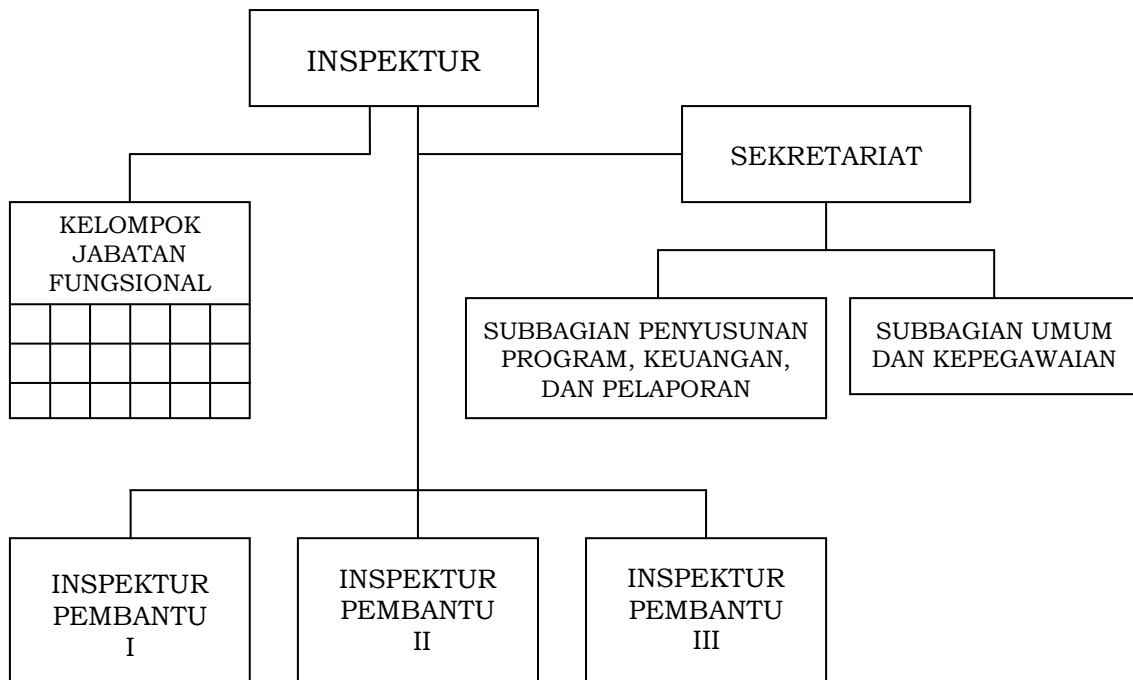

LAMPIRAN III
PERATURAN WALIKOTA PASURUAN
NOMOR 50 TAHUN 2016
TENTANG
SUSUNAN ORGANISASI DAN TATA
KERJA PERANGKAT DAERAH

BAGAN SUSUNAN ORGANISASI
INSPEKTORAT

Salinan sesuai dengan aslinya
KEPALA BAGIAN HUKUM

YUDHI HARNENDRO, SH, M.Si
Pembina Tk. I
NIP. 19681027 199403 1 008

WALIKOTA PASURUAN,

Ttd,

SETIYONO