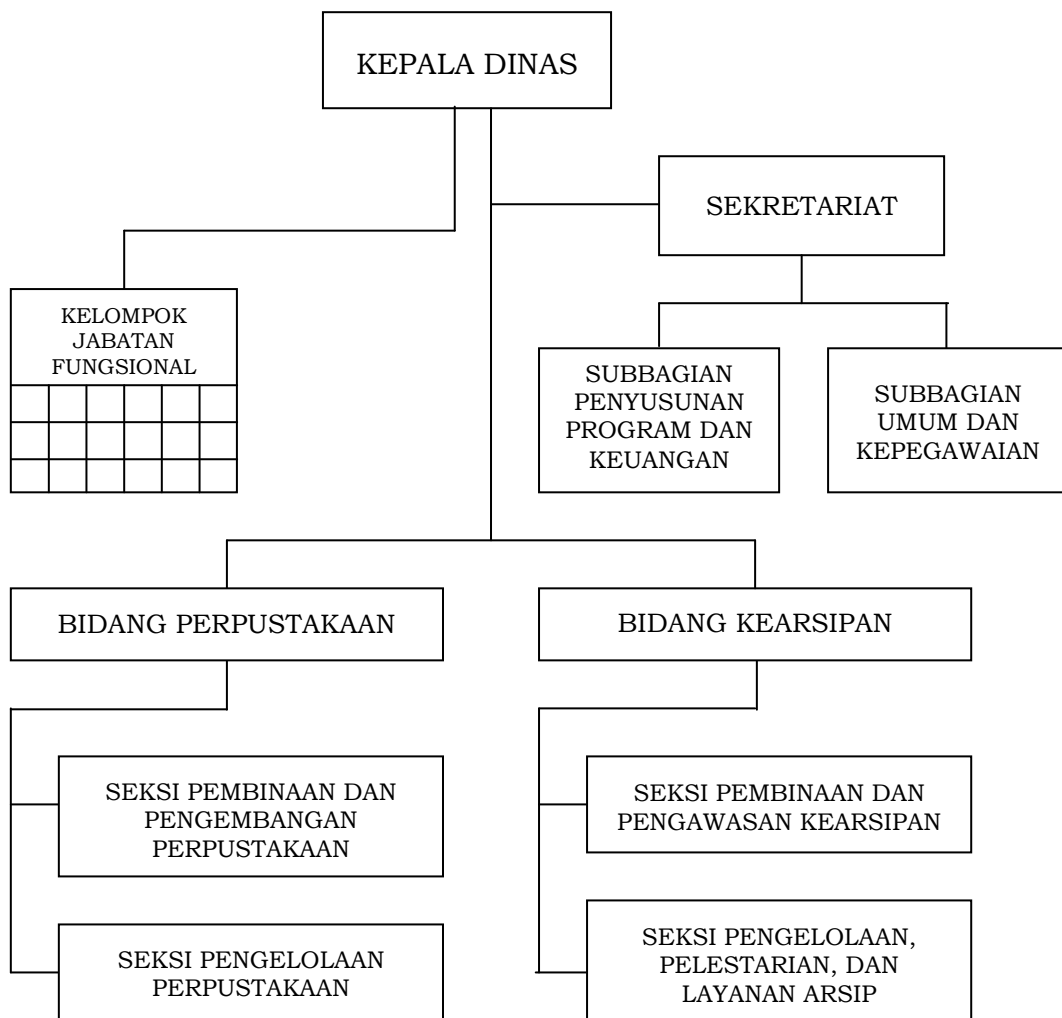

LAMPIRAN XIX
PERATURAN WALIKOTA PASURUAN
NOMOR 50 TAHUN 2016
TENTANG
SUSUNAN ORGANISASI DAN TATA
KERJA PERANGKAT DAERAH

BAGAN STRUKTUR ORGANISASI
DINAS PERPUSTAKAAN DAN KEARSIPAN

Salinan sesuai dengan aslinya
KEPALA BAGIAN HUKUM

YUDHI HARNENDRO, SH, M.Si
Pembina Tk. I
NIP. 19681027 199403 1 008

WALIKOTA PASURUAN,

Ttd,

SETIYONO