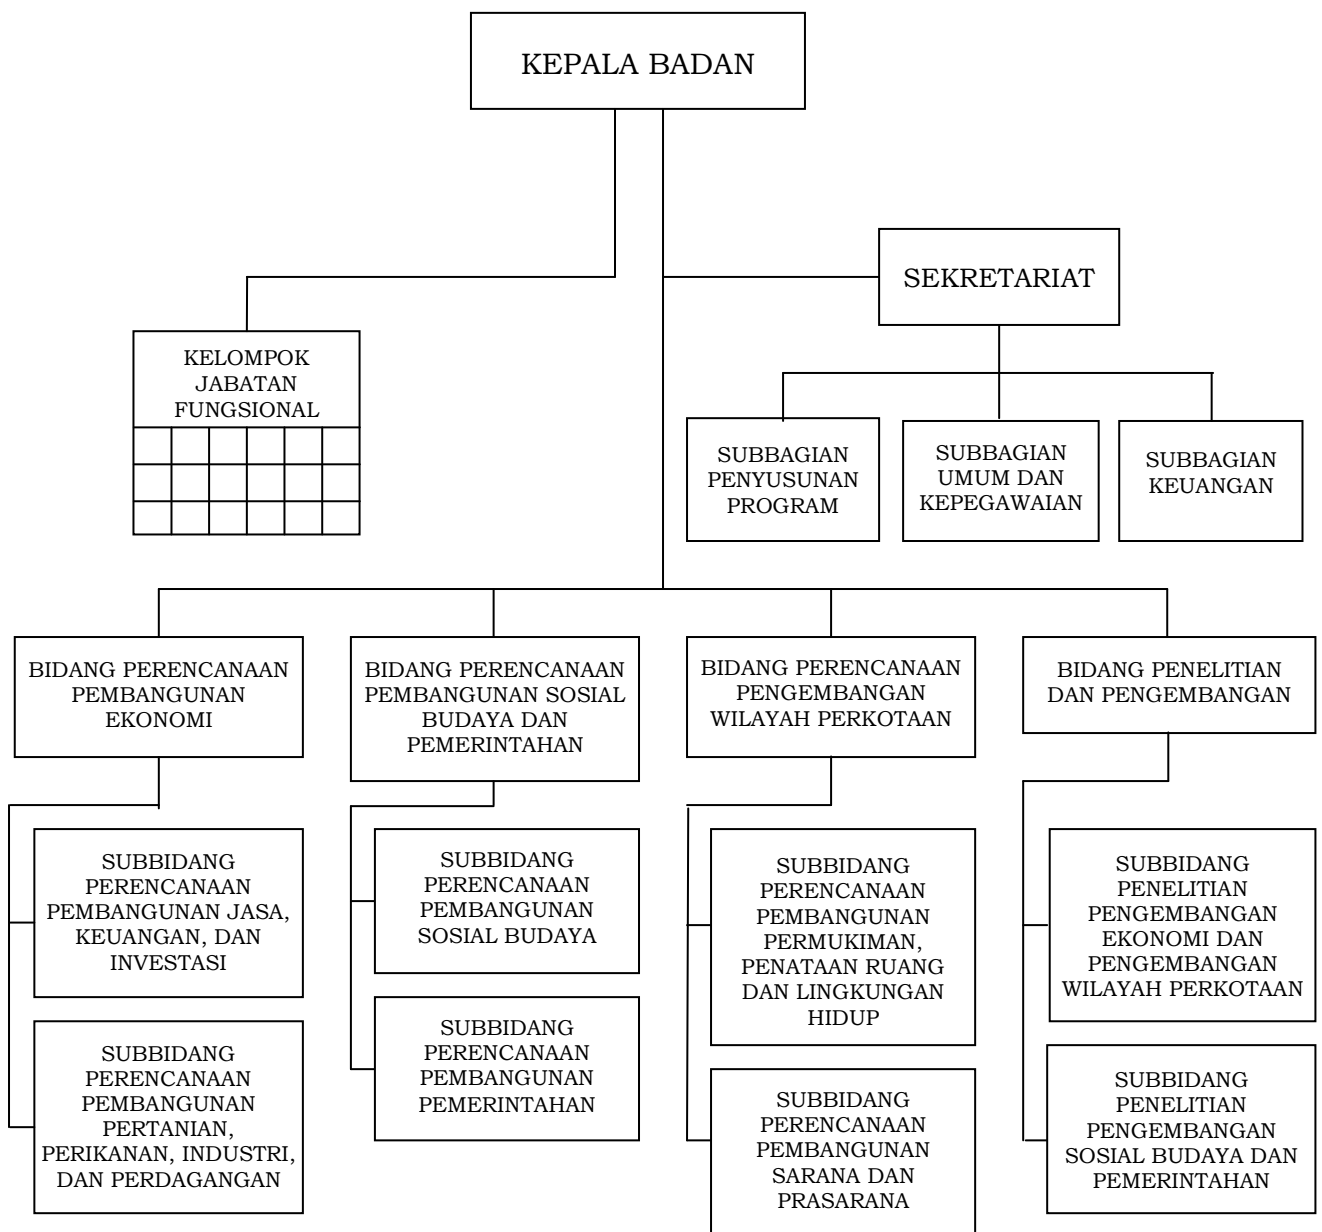

LAMPIRAN XXIII
PERATURAN WALIKOTA PASURUAN
NOMOR 50 TAHUN 2016
TENTANG
SUSUNAN ORGANISASI DAN TATA
KERJA PERANGKAT DAERAH

BAGAN SUSUNAN ORGANISASI
BADAN PERENCANAAN PEMBANGUNAN, PENELITIAN,
DAN PENGEMBANGAN DAERAH

Salinan sesuai dengan aslinya
KEPALA BAGIAN HUKUM

YUDHI HARNENDRO, SH, M.Si
Pembina Tk. I
NIP. 19681027 199403 1 008

WALIKOTA PASURUAN,

Ttd,

SETIYONO