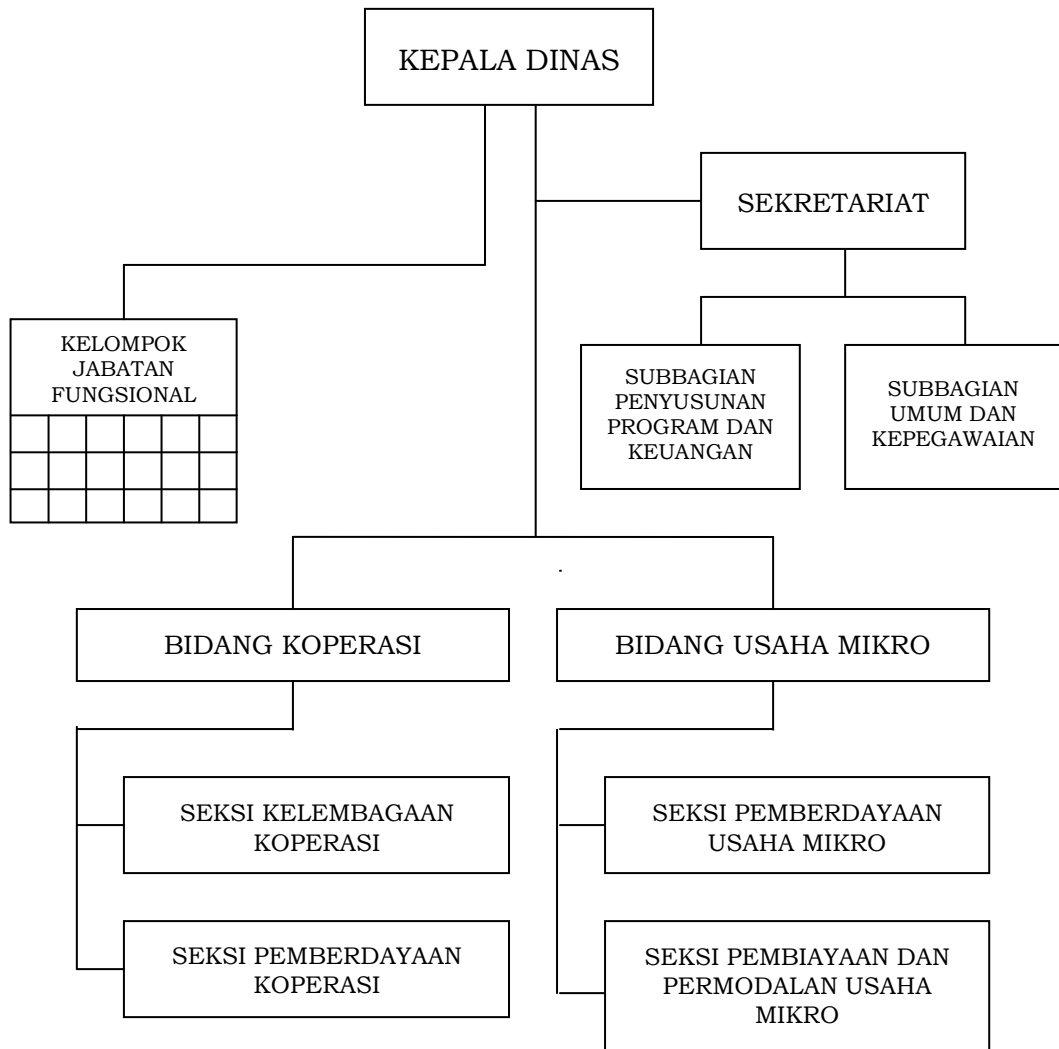

LAMPIRAN XVI
PERATURAN WALIKOTA PASURUAN
NOMOR 50 TAHUN 2016
TENTANG
SUSUNAN ORGANISASI DAN TATA
KERJA PERANGKAT DAERAH

BAGAN SUSUNAN ORGANISASI
DINAS KOPERASI DAN USAHA MIKRO

Salinan sesuai dengan aslinya
KEPALA BAGIAN HUKUM

YUDHI HARNENDRO, SH, M.Si
Pembina Tk. I
NIP. 19681027 199403 1 008

WALIKOTA PASURUAN,

Ttd,

SETIYONO