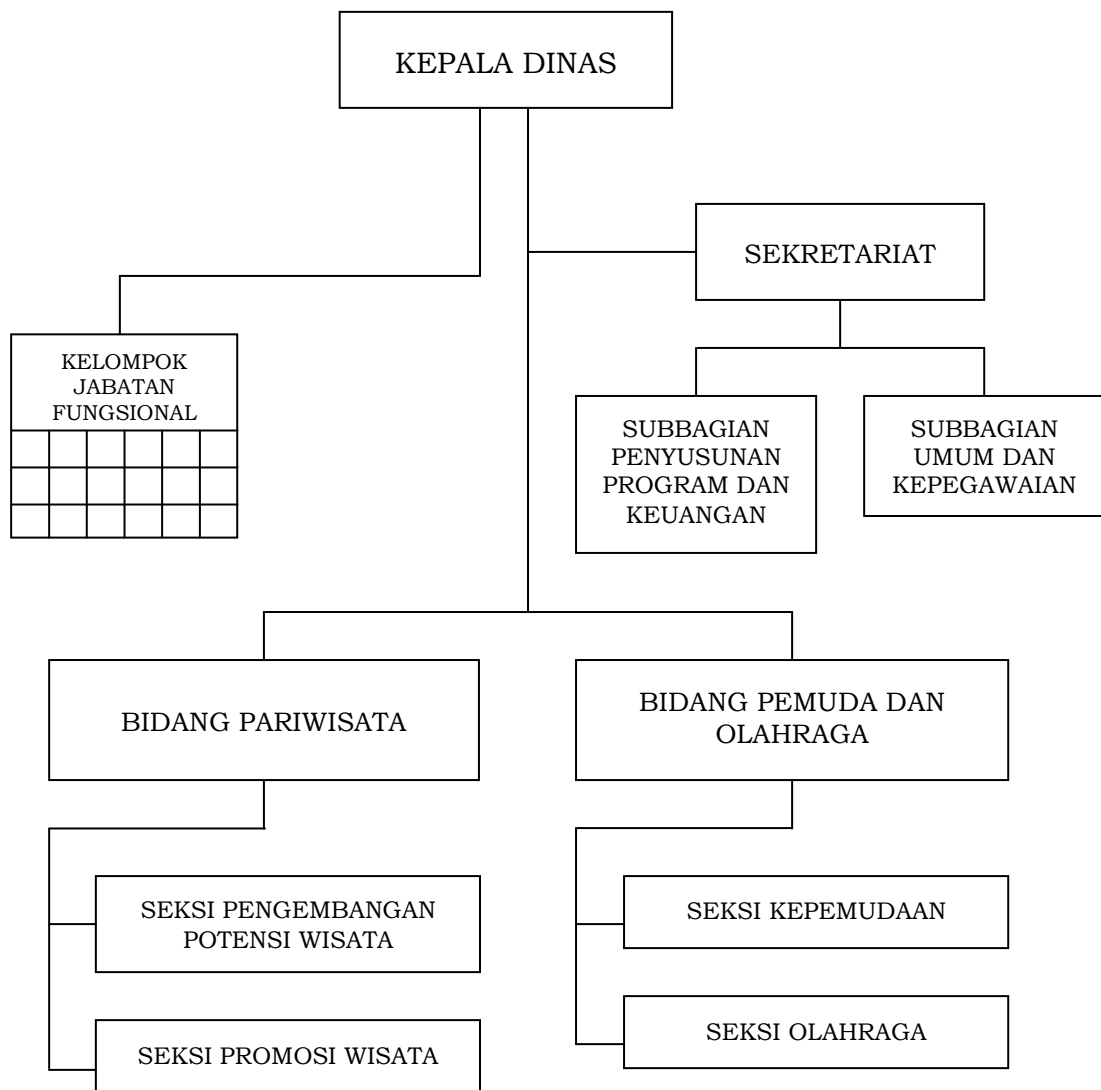

LAMPIRAN XVIII
PERATURAN WALIKOTA PASURUAN
NOMOR 50 TAHUN 2016
TENTANG
SUSUNAN ORGANISASI DAN TATA
KERJA PERANGKAT DAERAH

BAGAN STRUKTUR ORGANISASI
DINAS PARIWISATA, PEMUDA, DAN OLAHRAGA

Salinan sesuai dengan aslinya
KEPALA BAGIAN HUKUM

YUDHI HARNENDRO, SH, M.Si
Pembina Tk. I
NIP. 19681027 199403 1 008

WALIKOTA PASURUAN,

Ttd,

SETIYONO