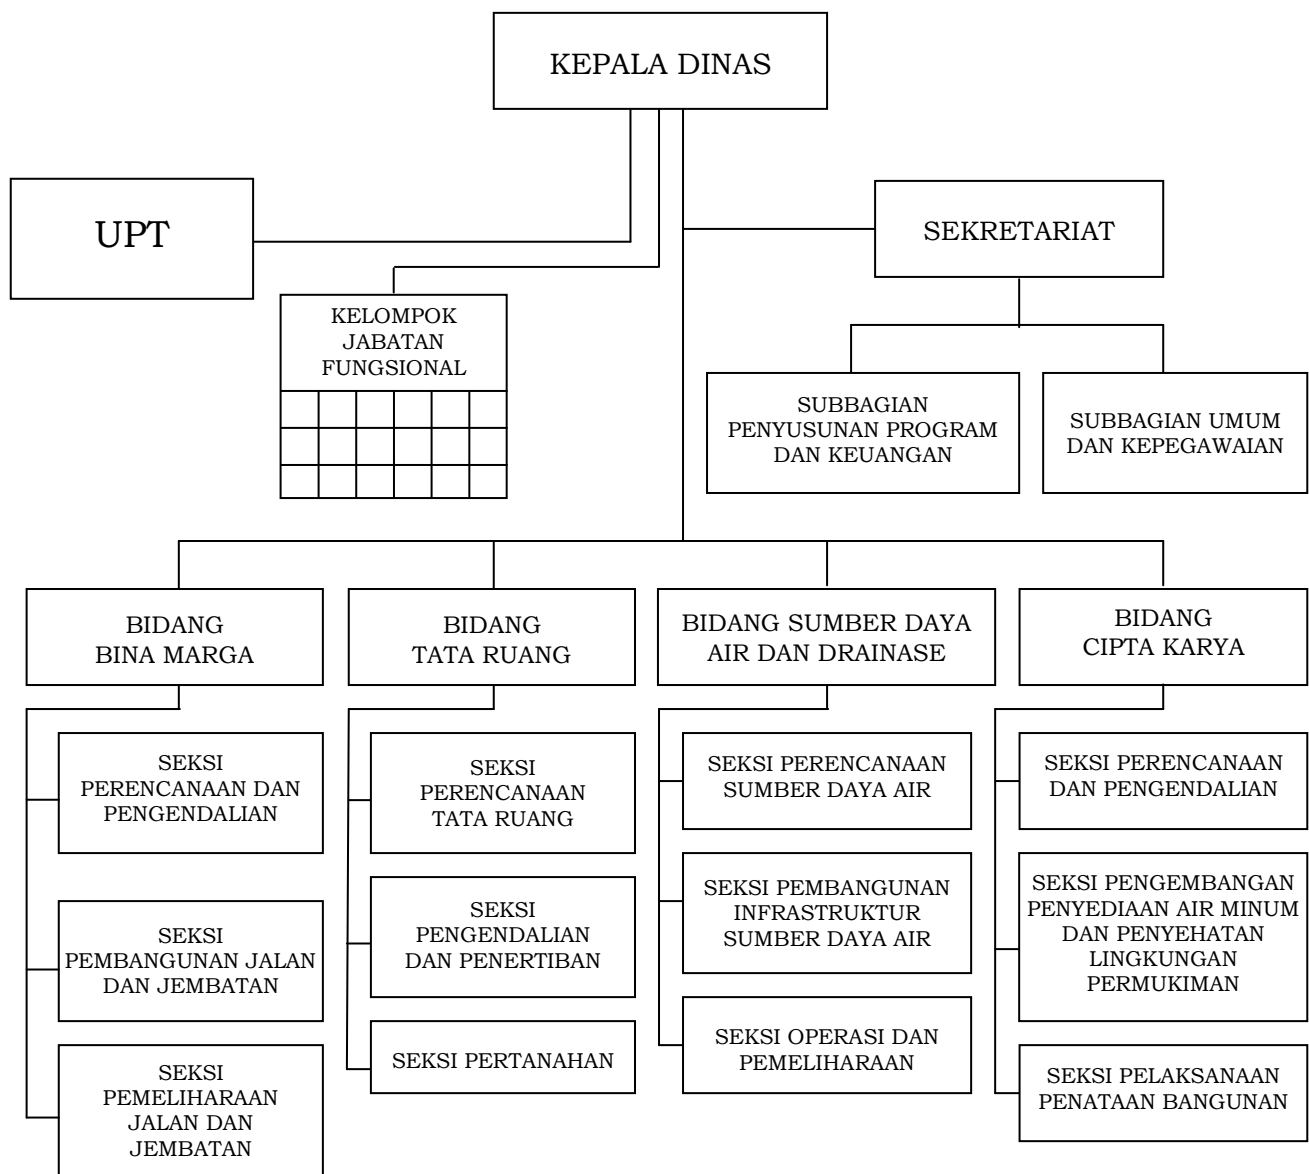

LAMPIRAN VI
PERATURAN WALIKOTA PASURUAN
NOMOR 50 TAHUN 2016
TENTANG
SUSUNAN ORGANISASI DAN TATA
KERJA PERANGKAT DAERAH

BAGAN SUSUNAN ORGANISASI
DINAS PEKERJAAN UMUM DAN PENATAAN RUANG

Salinan sesuai dengan aslinya
KEPALA BAGIAN HUKUM

YUDHI HARNENDRO, SH, M.Si
Pembina Tk. I
NIP. 19681027 199403 1 008

WALIKOTA PASURUAN,

Ttd,

SETIYONO