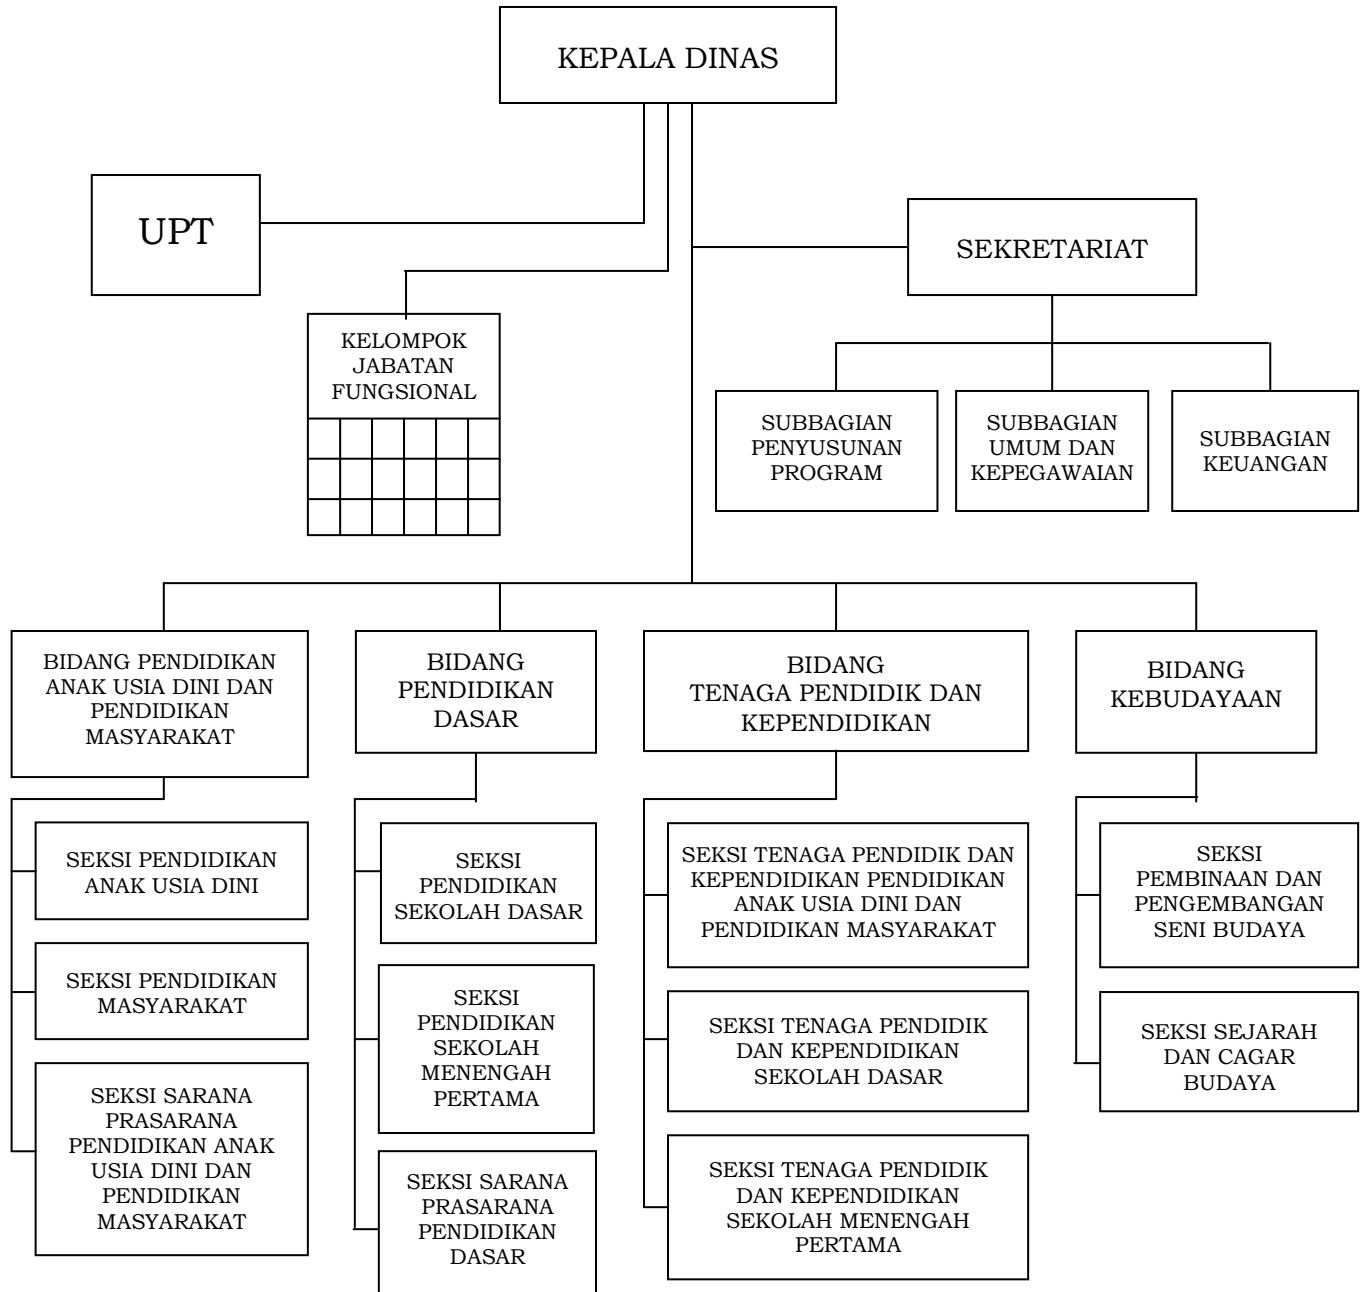

LAMPIRAN IV
PERATURAN WALIKOTA PASURUAN
NOMOR 50 TAHUN 2016
TENTANG
SUSUNAN ORGANISASI DAN TATA
KERJA PERANGKAT DAERAH

BAGAN SUSUNAN ORGANISASI
DINAS PENDIDIKAN DAN KEBUDAYAAN

Salinan sesuai dengan aslinya
KEPALA BAGIAN HUKUM

YUDHI HARNENDRO, SH, M.Si
Pembina Tk. I
NIP. 19681027 199403 1 008

WALIKOTA PASURUAN,

Ttd,

SETIYONO