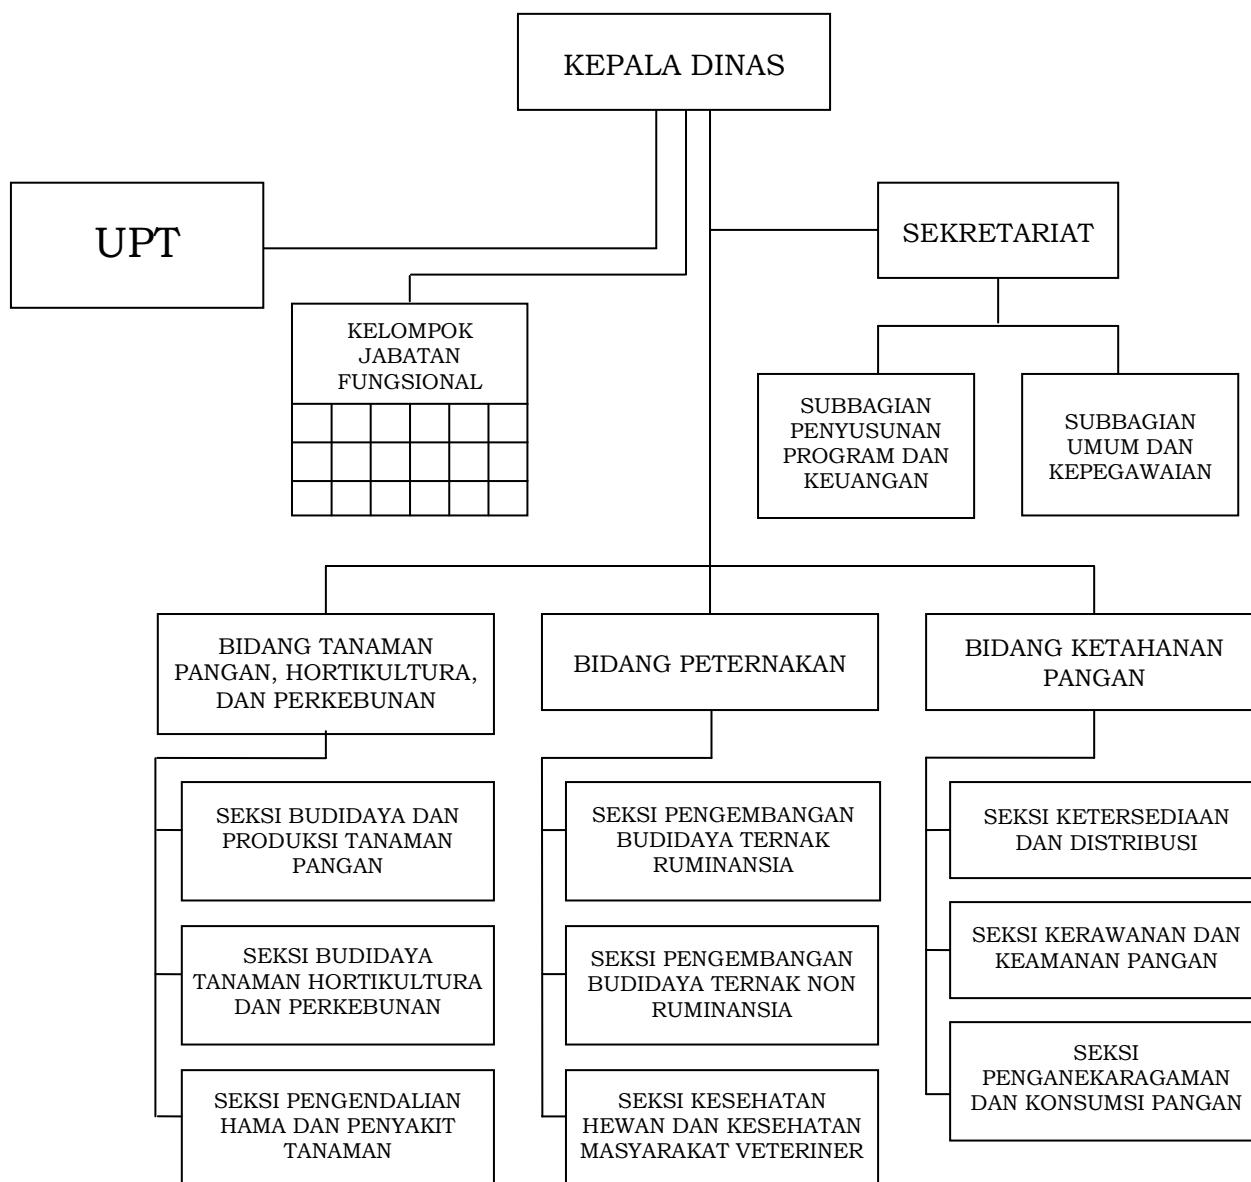

LAMPIRAN XXI
PERATURAN WALIKOTA PASURUAN
NOMOR 50 TAHUN 2016
TENTANG
SUSUNAN ORGANISASI DAN TATA
KERJA PERANGKAT DAERAH

BAGAN SUSUNAN ORGANISASI
DINAS PERTANIAN DAN KETAHANAN PANGAN

Salinan sesuai dengan aslinya
KEPALA BAGIAN HUKUM

WALIKOTA PASURUAN,

Ttd,

YUDHI HARNENDRO, SH, M.Si
Pembina Tk. I
NIP. 19681027 199403 1 008

SETIYONO