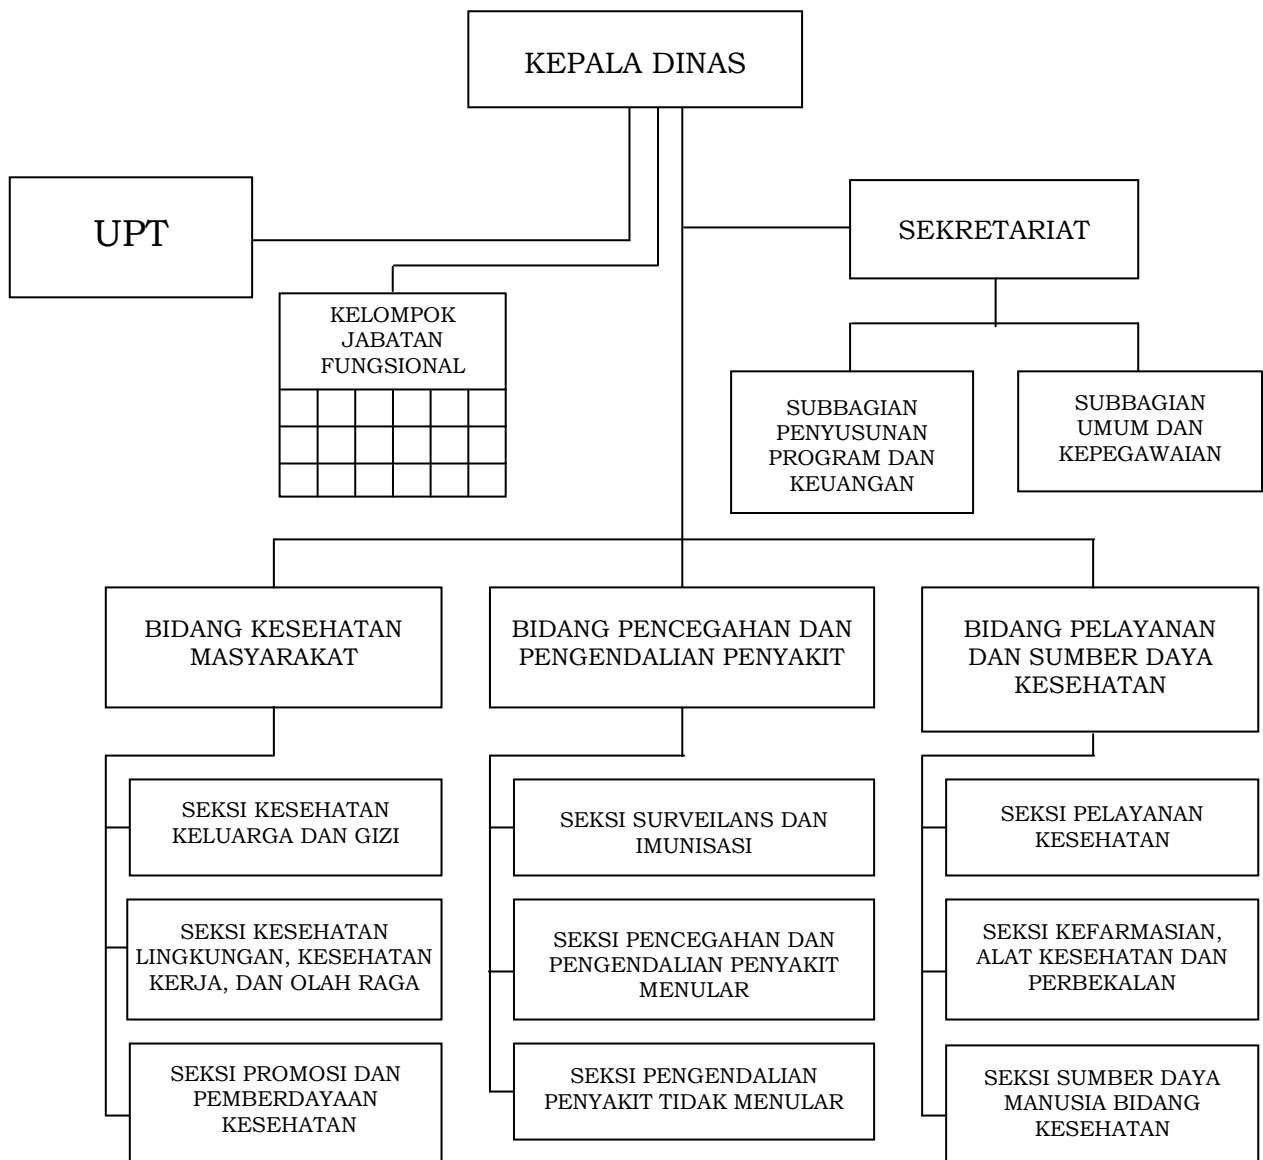

LAMPIRAN V
PERATURAN WALIKOTA PASURUAN
NOMOR 50 TAHUN 2016
TENTANG
SUSUNAN ORGANISASI DAN TATA
KERJA PERANGKAT DAERAH

BAGAN SUSUNAN ORGANISASI
DINAS KESEHATAN

Salinan sesuai dengan aslinya
KEPALA BAGIAN HUKUM