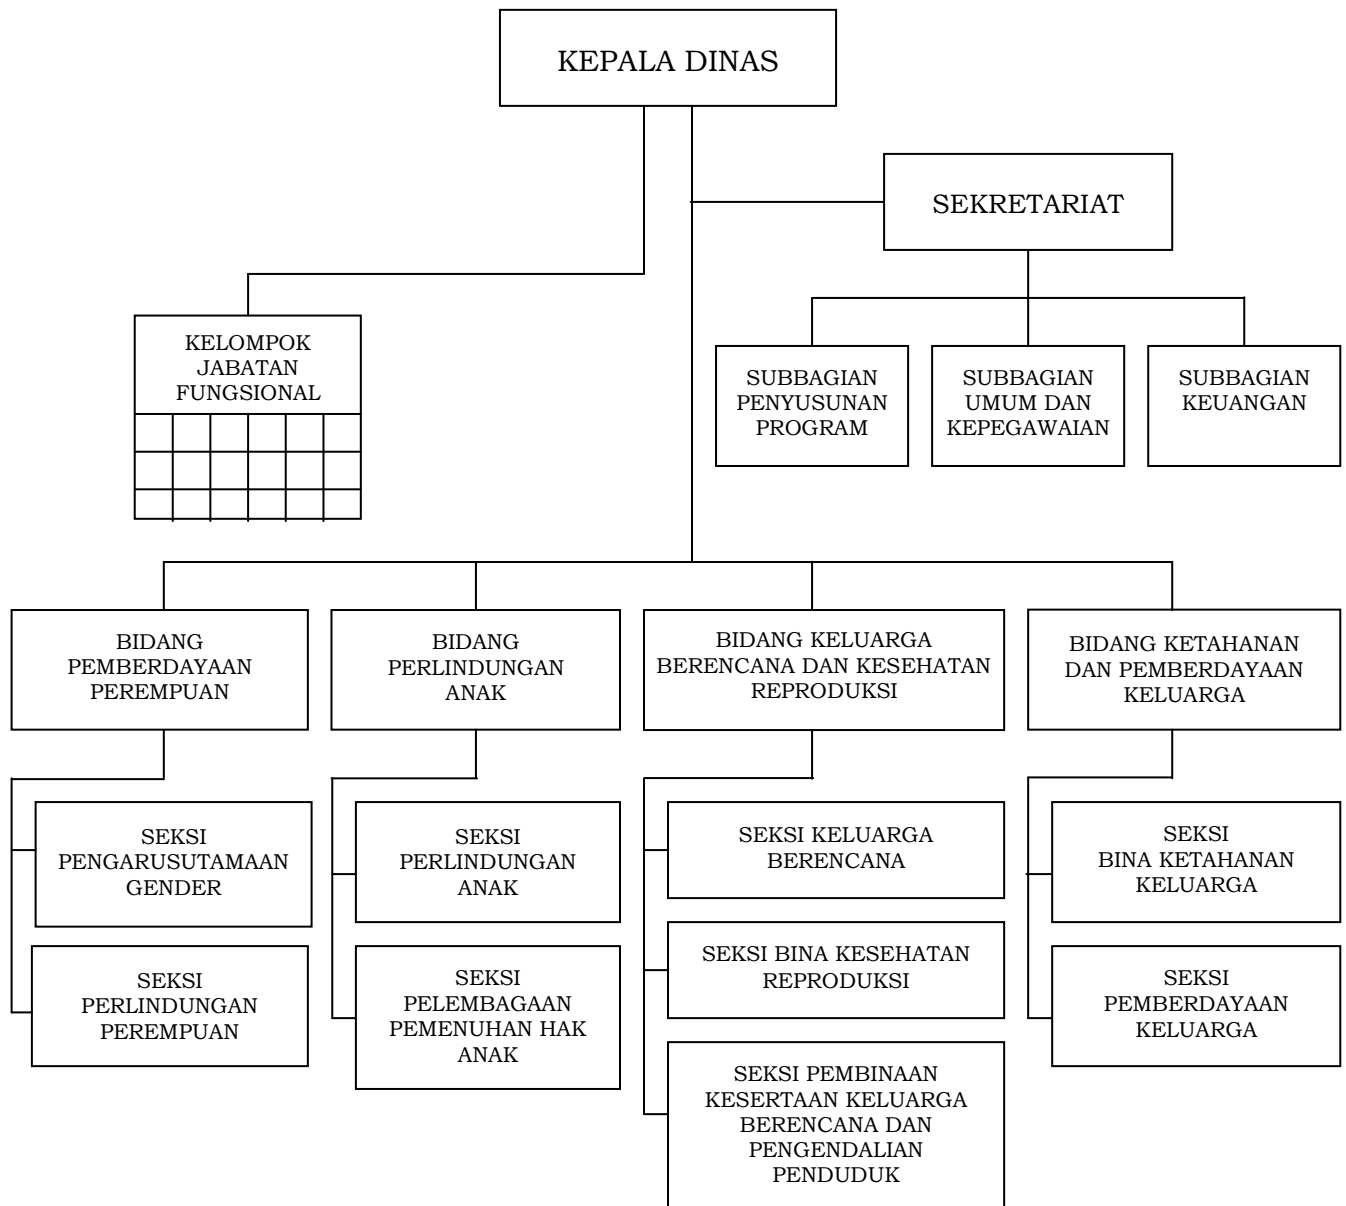

LAMPIRAN X
PERATURAN WALIKOTA PASURUAN
NOMOR 50 TAHUN 2016
TENTANG
SUSUNAN ORGANISASI DAN TATA
KERJA PERANGKAT DAERAH

BAGAN SUSUNAN ORGANISASI
DINAS PEMBERDAYAAN PEREMPUAN, PERLINDUNGAN
ANAK DAN KELUARGA BERENCANA

Salinan sesuai dengan aslinya
KEPALA BAGIAN HUKUM

YUDHI HARNENDRO, SH, M.Si
Pembina Tk. I
NIP. 19681027 199403 1 008

WALIKOTA PASURUAN,

Ttd,

SETIYONO