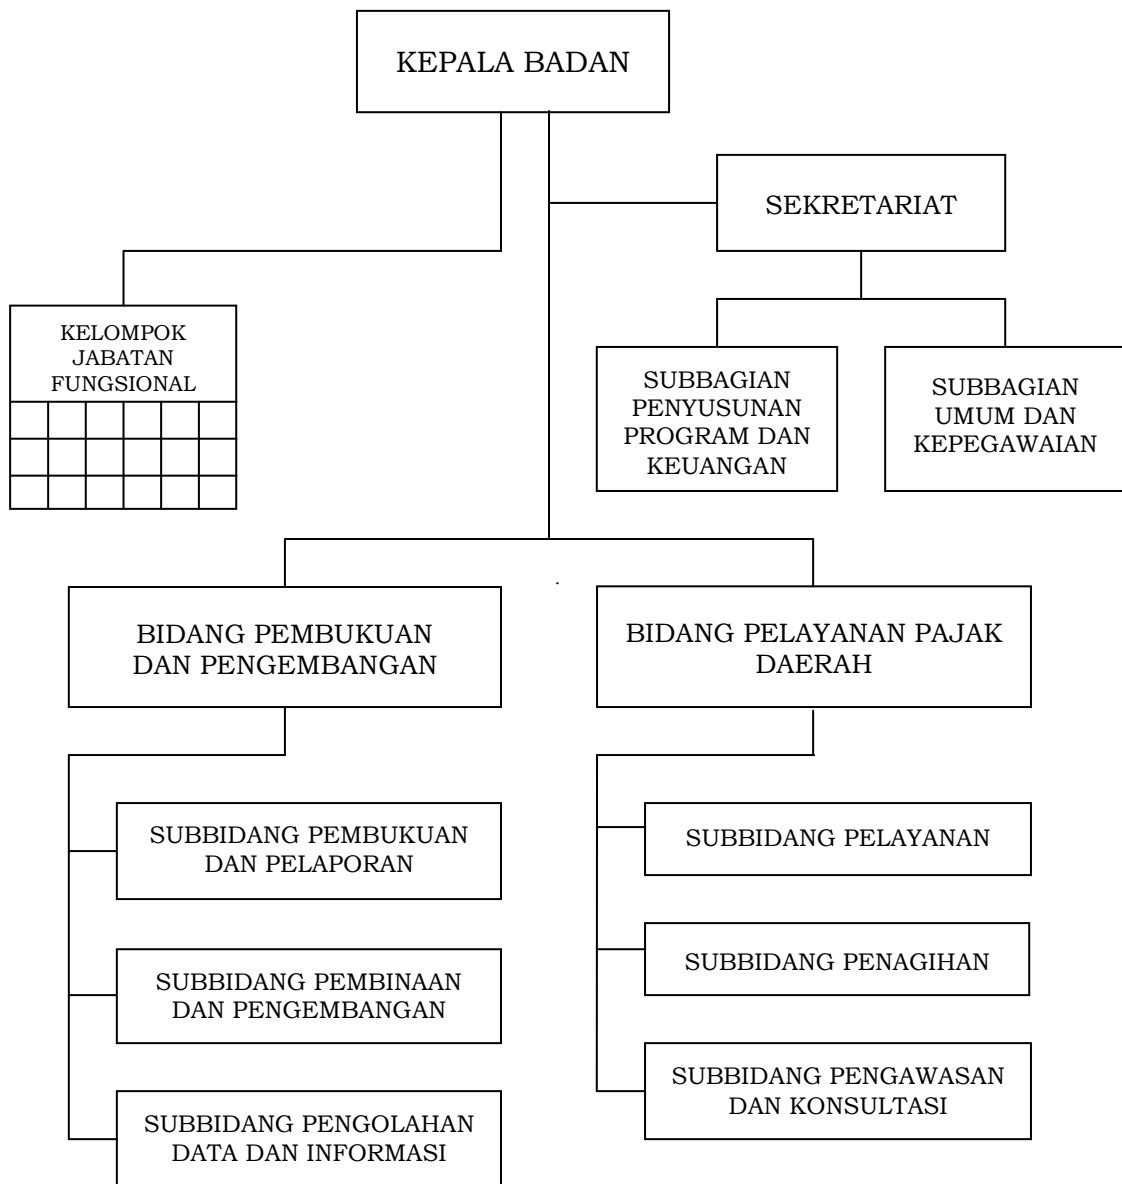

LAMPIRAN XXVI
PERATURAN WALIKOTA PASURUAN
NOMOR 50 TAHUN 2016
TENTANG
SUSUNAN ORGANISASI DAN TATA
KERJA PERANGKAT DAERAH

BAGAN SUSUNAN ORGANISASI
BADAN PENDAPATAN DAERAH

Salinan sesuai dengan aslinya
KEPALA BAGIAN HUKUM

YUDHI HARNENDRO, SH, M.Si
Pembina Tk. I
NIP. 19681027 199403 1 008

WALIKOTA PASURUAN,

Ttd,

SETIYONO