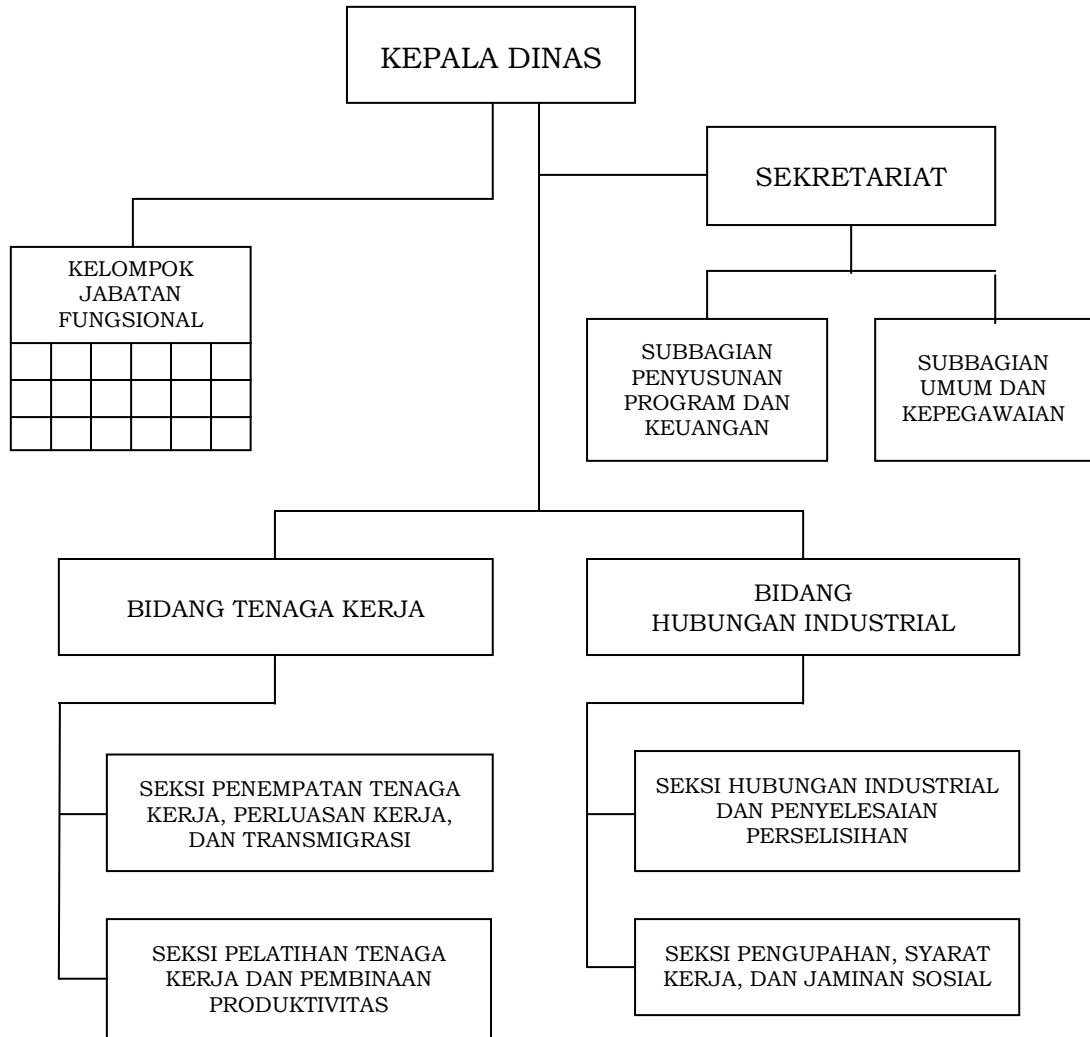

LAMPIRAN IX
PERATURAN WALIKOTA PASURUAN
NOMOR 50 TAHUN 2016
TENTANG
SUSUNAN ORGANISASI DAN TATA
KERJA PERANGKAT DAERAH

BAGAN SUSUNAN ORGANISASI
DINAS TENAGA KERJA

Salinan sesuai dengan aslinya
KEPALA BAGIAN HUKUM

YUDHI HARNENDRO, SH, M.Si
Pembina Tk. I
NIP. 19681027 199403 1 008

WALIKOTA PASURUAN,

Ttd,

SETIYONO