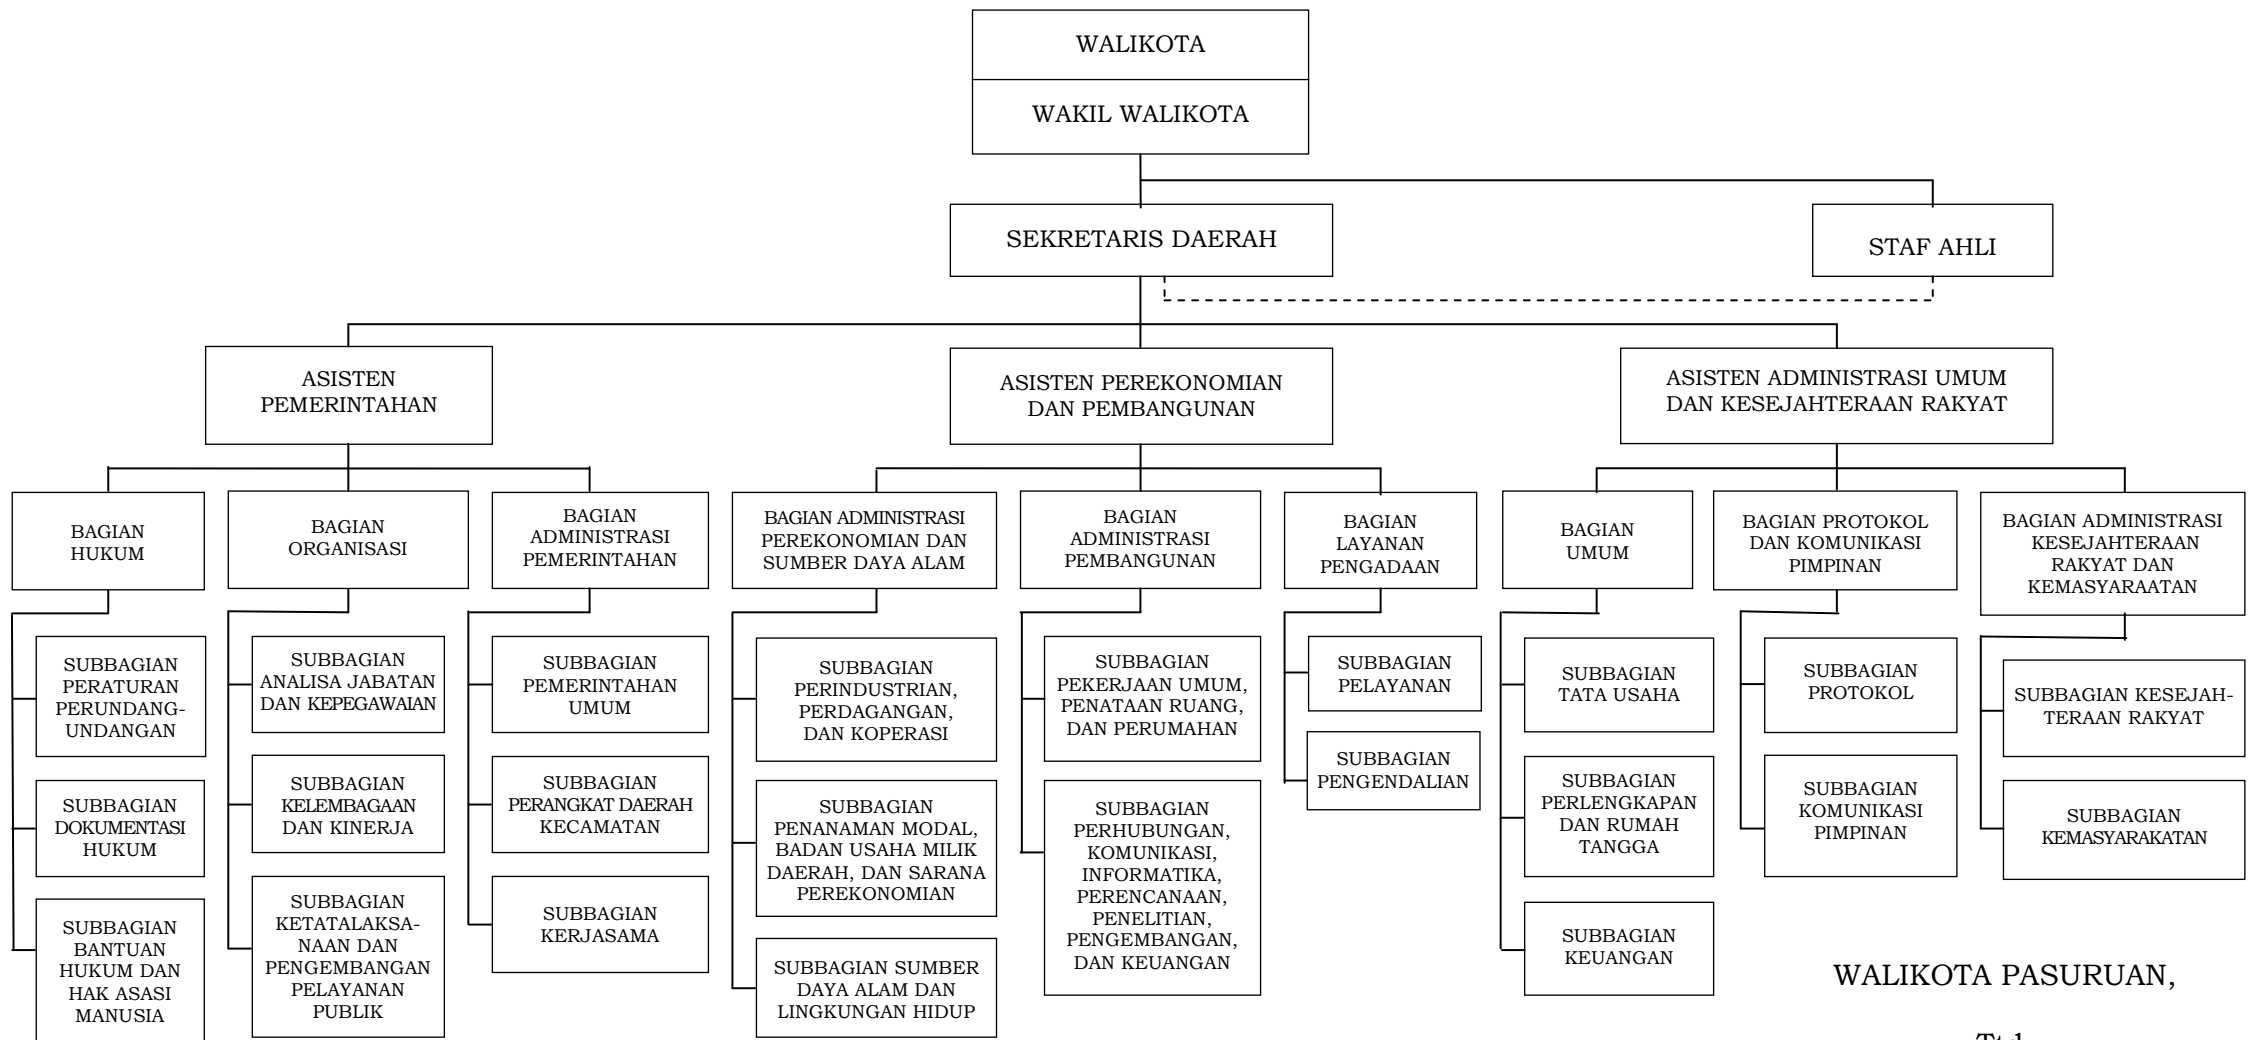

BAGAN SUSUNAN ORGANISASI SEKRETARIAT DAERAH DAN STAF AHLI

Salinan sesuai dengan aslinya
 KEPALA BAGIAN HUKUM

WALIKOTA PASURUAN,

Ttd,

SETIYONO

YUDHI HARNENDRO, SH, M.Si
 Pembina Tk. I
 NIP. 19681027 199403 1 008

LAMPIRAN II
PERATURAN WALIKOTA PASURUAN
NOMOR 50 TAHUN 2016
TENTANG
SUSUNAN ORGANISASI DAN TATA
KERJA PERANGKAT DAERAH

BAGAN SUSUNAN ORGANISASI
SEKRETARIAT DPRD

Salinan sesuai dengan aslinya
KEPALA BAGIAN HUKUM