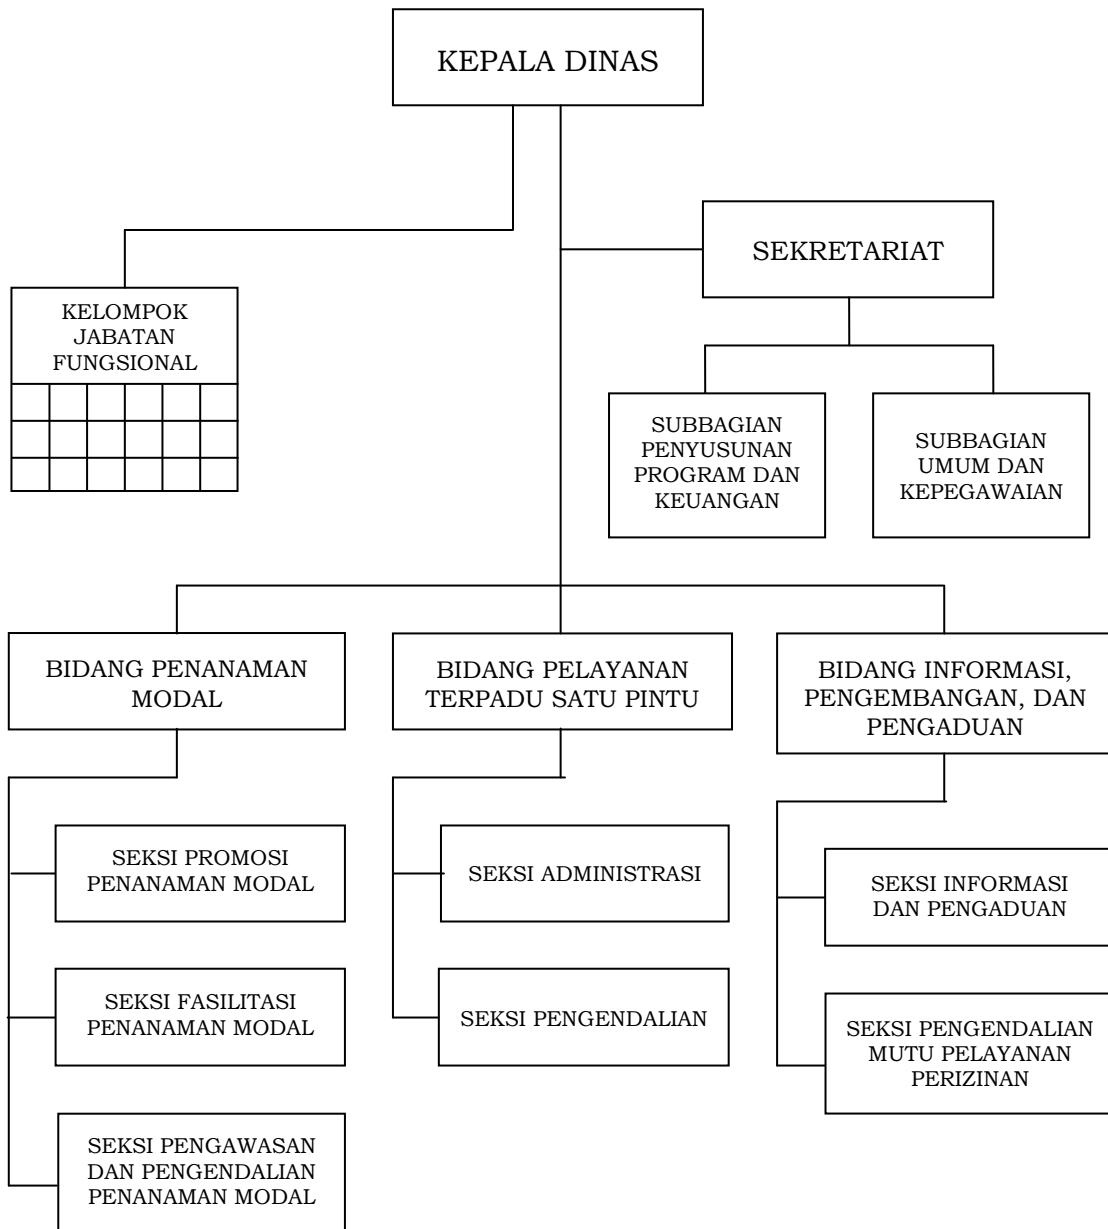

LAMPIRAN XVII
PERATURAN WALIKOTA PASURUAN
NOMOR 50 TAHUN 2016
TENTANG
SUSUNAN ORGANISASI DAN TATA
KERJA PERANGKAT DAERAH

BAGAN SUSUNAN ORGANISASI
DINAS PENANAMAN MODAL DAN PELAYANAN
TERPADU SATU PINTU

Salinan sesuai dengan aslinya
KEPALA BAGIAN HUKUM

WALIKOTA PASURUAN,

Ttd,

YUDHI HARNENDRO, SH, M.Si
Pembina Tk. I
NIP. 19681027 199403 1 008

SETIYONO