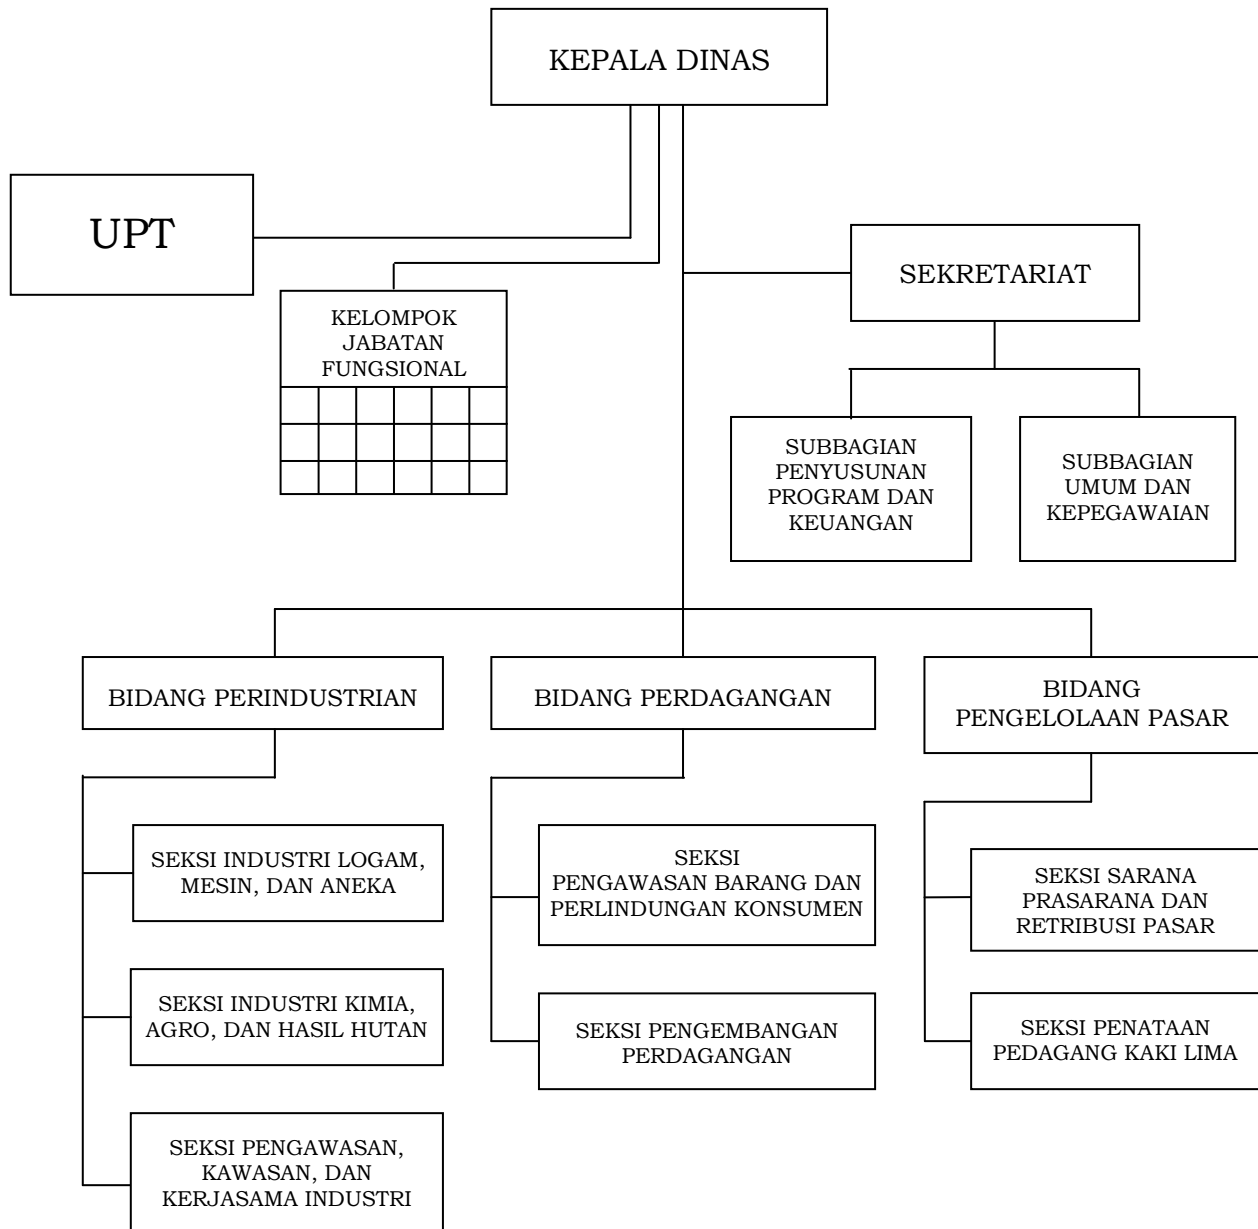

LAMPIRAN XV
PERATURAN WALIKOTA PASURUAN
NOMOR 50 TAHUN 2016
TENTANG
SUSUNAN ORGANISASI DAN TATA
KERJA PERANGKAT DAERAH

BAGAN SUSUNAN ORGANISASI
DINAS PERINDUSTRIAN DAN PERDAGANGAN

Salinan sesuai dengan aslinya
KEPALA BAGIAN HUKUM

WALIKOTA PASURUAN,

Ttd,

YUDHI HARNENDRO, SH, M.Si
Pembina Tk. I
NIP. 19681027 199403 1 008

SETIYONO