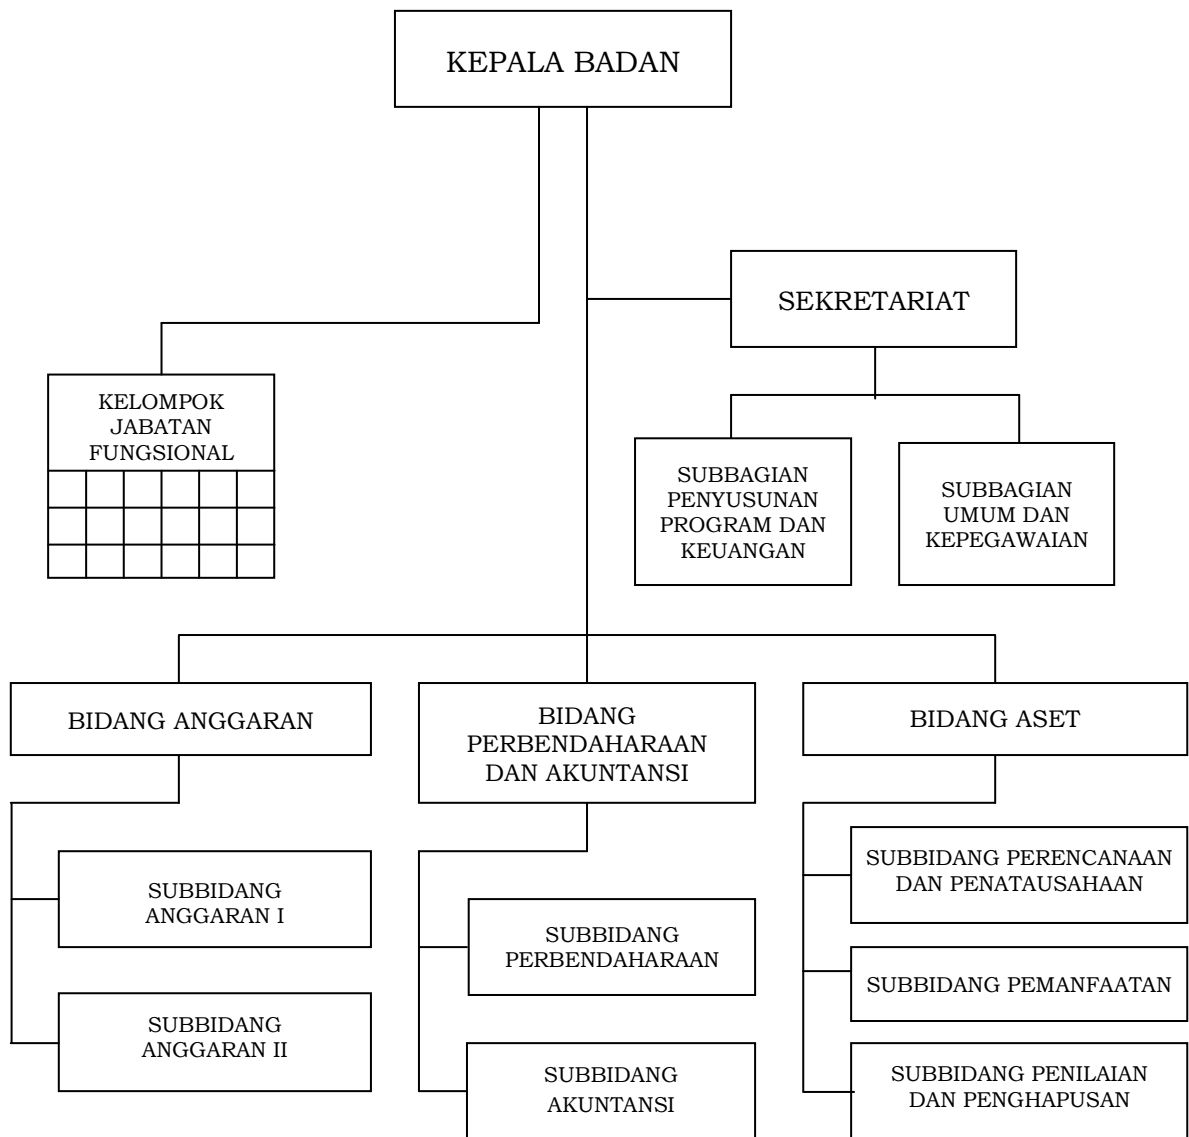

LAMPIRAN XXV
PERATURAN WALIKOTA PASURUAN
NOMOR 50 TAHUN 2016
TENTANG
SUSUNAN ORGANISASI DAN TATA
KERJA PERANGKAT DAERAH

BAGAN SUSUNAN ORGANISASI
BADAN PENGELOLAAN KEUANGAN DAN ASET

Salinan sesuai dengan aslinya
KEPALA BAGIAN HUKUM

WALIKOTA PASURUAN,

Ttd,

YUDHI HARNENDRO, SH, M.Si
Pembina Tk. I
NIP. 19681027 199403 1 008

SETIYONO